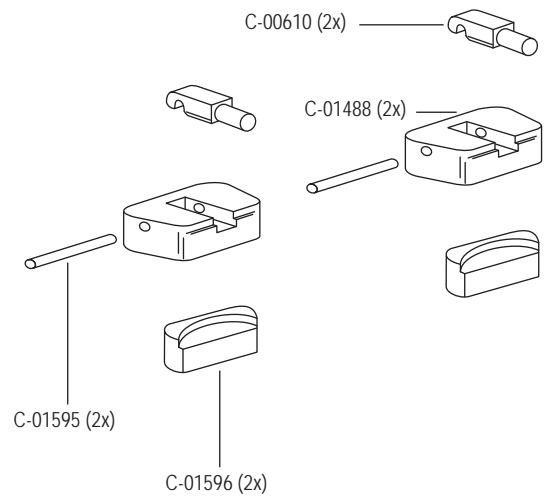

Parti del piano

Accessori

Pannello di controllo Efka

serie N21 - N22

serie N21

N22-A / N22-AR-AP-ZO

Per cuciture elaborate e di assemblaggio su **materiali leggeri**.

For sewing fancy seams and assembly seams on **lightweight materials**.

pezzo part	codice code	dist. aghi placca needle plate size	dist. aghi morsetto needle holder size
1-2	C-00176		2,4
2	C-01614		
6	C-01616	0,8	2,4
	C-01616	1,0	2,4
	C-01616	1,2	2,4
	C-01616	1,4	2,4
	C-01616	1,6	2,8
	C-01616	1,8	2,8
	C-01616	2,0	3,2
	C-01616	2,2	3,6
7	C-01134		