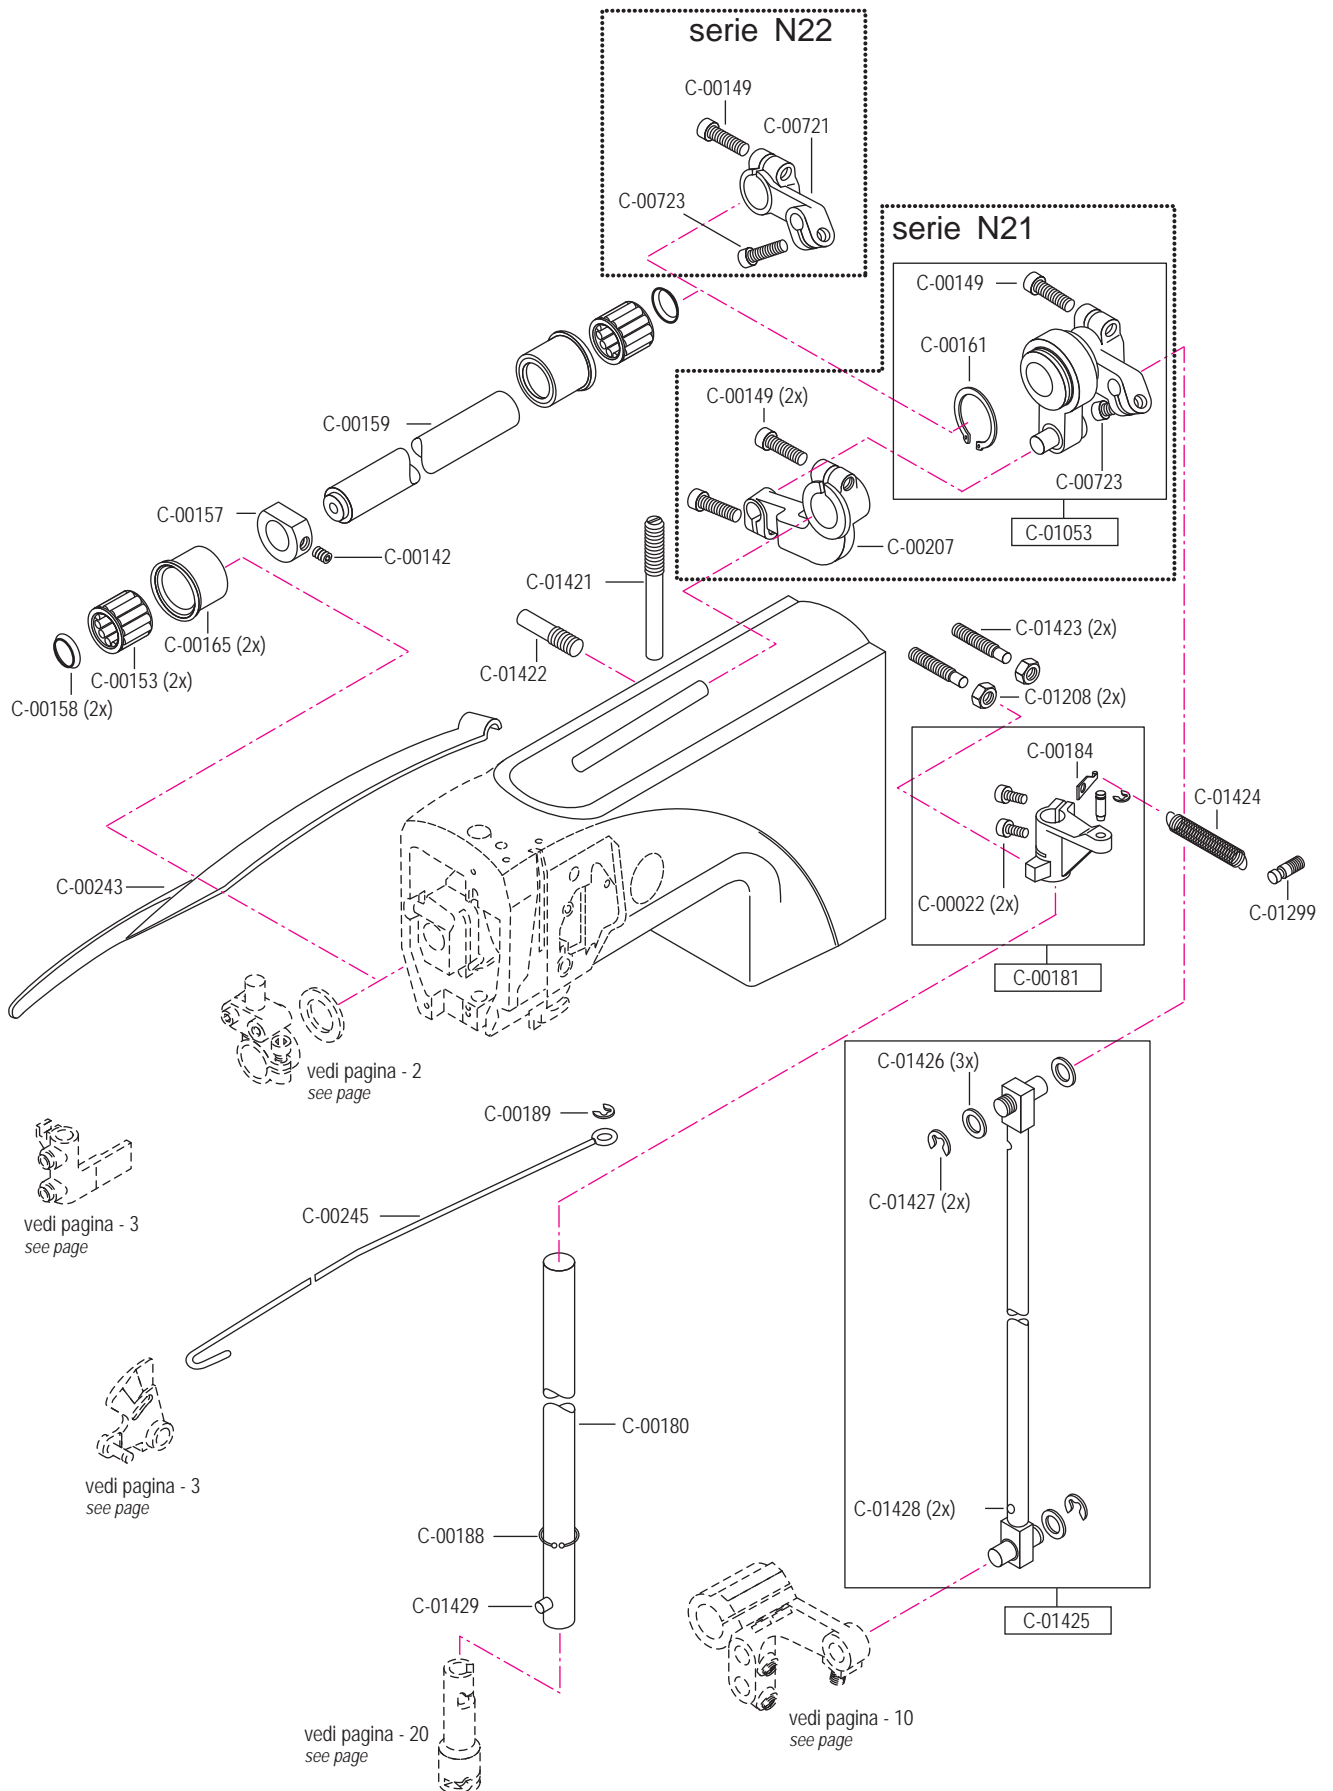

**Variante allungapunto
da Ottobre 2010**

vedi pagina - 10
see page

vedi pagina - 7
see page

N21/22-A-ZO

C-01261

N21/22-AR-ZO

C-01263

C-01491 (2x - N21)
C-01492 (2x - N22)

pezzo part	codice code	dist. aghi placca needle plate size	dist. aghi morsetto needle holder size
3 - 5	C-01618	1,2	2,4
	C-01618	1,4	2,4
	C-01618	1,6	2,8
	C-01618	1,8	2,8
	C-01618	2,0	3,2
	C-01618	2,2	3,6
3	C-01619	1,2	2,4
	C-01619	1,4	2,4
	C-01619	1,6	2,8
	C-01619	1,8	2,8
	C-01619	2,0	3,2
	C-01619	2,2	3,6
4	C-01620	(1,0) x 0,8	2,4
	C-01620	1,0	2,4
	C-01620	1,2	2,4
	C-01620	(1,4) x 1,2	2,4
	C-01620	1,4	2,4
	C-01620	1,6	2,8
	C-01620	(1,4) x 1,6	2,4 / 2,8
	C-01620	1,8	2,8
	C-01620	2,0	3,2
	C-01620	2,2	3,6
5	C-01239		
8	C-01215		