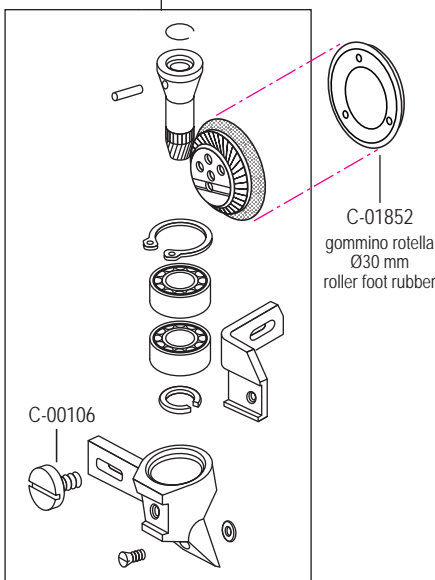

C-00083
C-00083G (versione rotella in gomma)
(version with rubber roller foot)