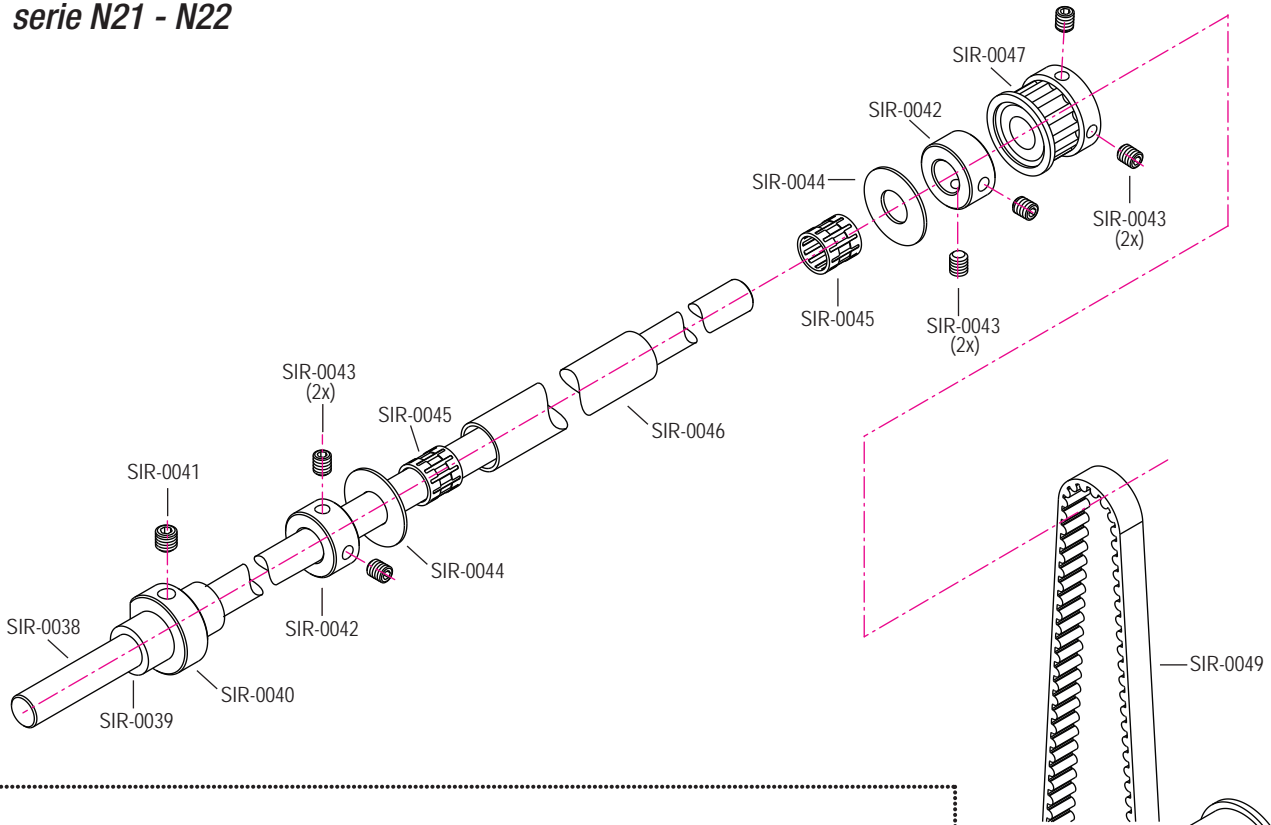

Parti del piano

Accessori

Pannello di controllo Efka

serie N21 - N22

serie N21

N22-A / N22-AR-AP-ZO

Per cuciture elaborate e di assemblaggio su **materiali leggeri**.

For sewing fancy seams and assembly seams on **lightweight materials**.

pezzo part	codice code	dist. aghi placca needle plate size	dist. aghi morsetto needle holder size
1-2	C-00176		2,4
2	C-01614		
6	C-01616	0,8	2,4
	C-01616	1,0	2,4
	C-01616	1,2	2,4
	C-01616	1,4	2,4
	C-01616	1,6	2,8
	C-01616	1,8	2,8
	C-01616	2,0	3,2
	C-01616	2,2	3,6
7	C-01134		

pezzo part	codice code	dist. aghi placca needle plate size	dist. aghi morsetto needle holder size
3 - 5	C-01618	1,2	2,4
	C-01618	1,4	2,4
	C-01618	1,6	2,8
	C-01618	1,8	2,8
	C-01618	2,0	3,2
	C-01618	2,2	3,6
3	C-01619	1,2	2,4
	C-01619	1,4	2,4
	C-01619	1,6	2,8
	C-01619	1,8	2,8
	C-01619	2,0	3,2
	C-01619	2,2	3,6
4	C-01620	(1,0) x 0,8	2,4
	C-01620	1,0	2,4
	C-01620	1,2	2,4
	C-01620	(1,4) x 1,2	2,4
	C-01620	1,4	2,4
	C-01620	1,6	2,8
	C-01620	(1,4) x 1,6	2,4 / 2,8
	C-01620	1,8	2,8
	C-01620	2,0	3,2
	C-01620	2,2	3,6
5	C-01239		
8	C-01215		