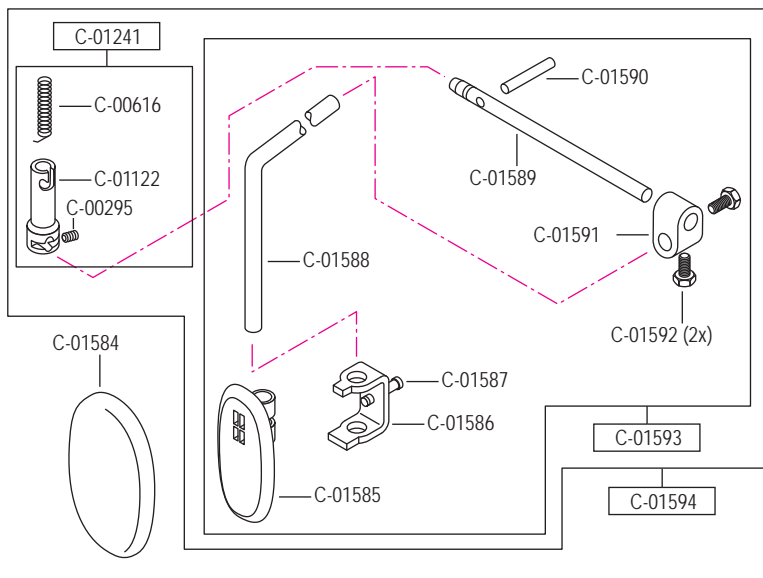

Parti del piano

Accessori

Pannello di controllo Efka

serie N21 - N22

serie N21

N22-A / N22-AR-AP-ZO

Per cuciture elaborate e di assemblaggio su **materiali leggeri**.

For sewing fancy seams and assembly seams on **lightweight materials**.

pezzo part	codice code	dist. aghi placca needle plate size	dist. aghi morsetto needle holder size
1-2	C-00176		2,4
2	C-01614		
6	C-01616	0,8	2,4
	C-01616	1,0	2,4
	C-01616	1,2	2,4
	C-01616	1,4	2,4
	C-01616	1,6	2,8
	C-01616	1,8	2,8
	C-01616	2,0	3,2
	C-01616	2,2	3,6
7	C-01134		