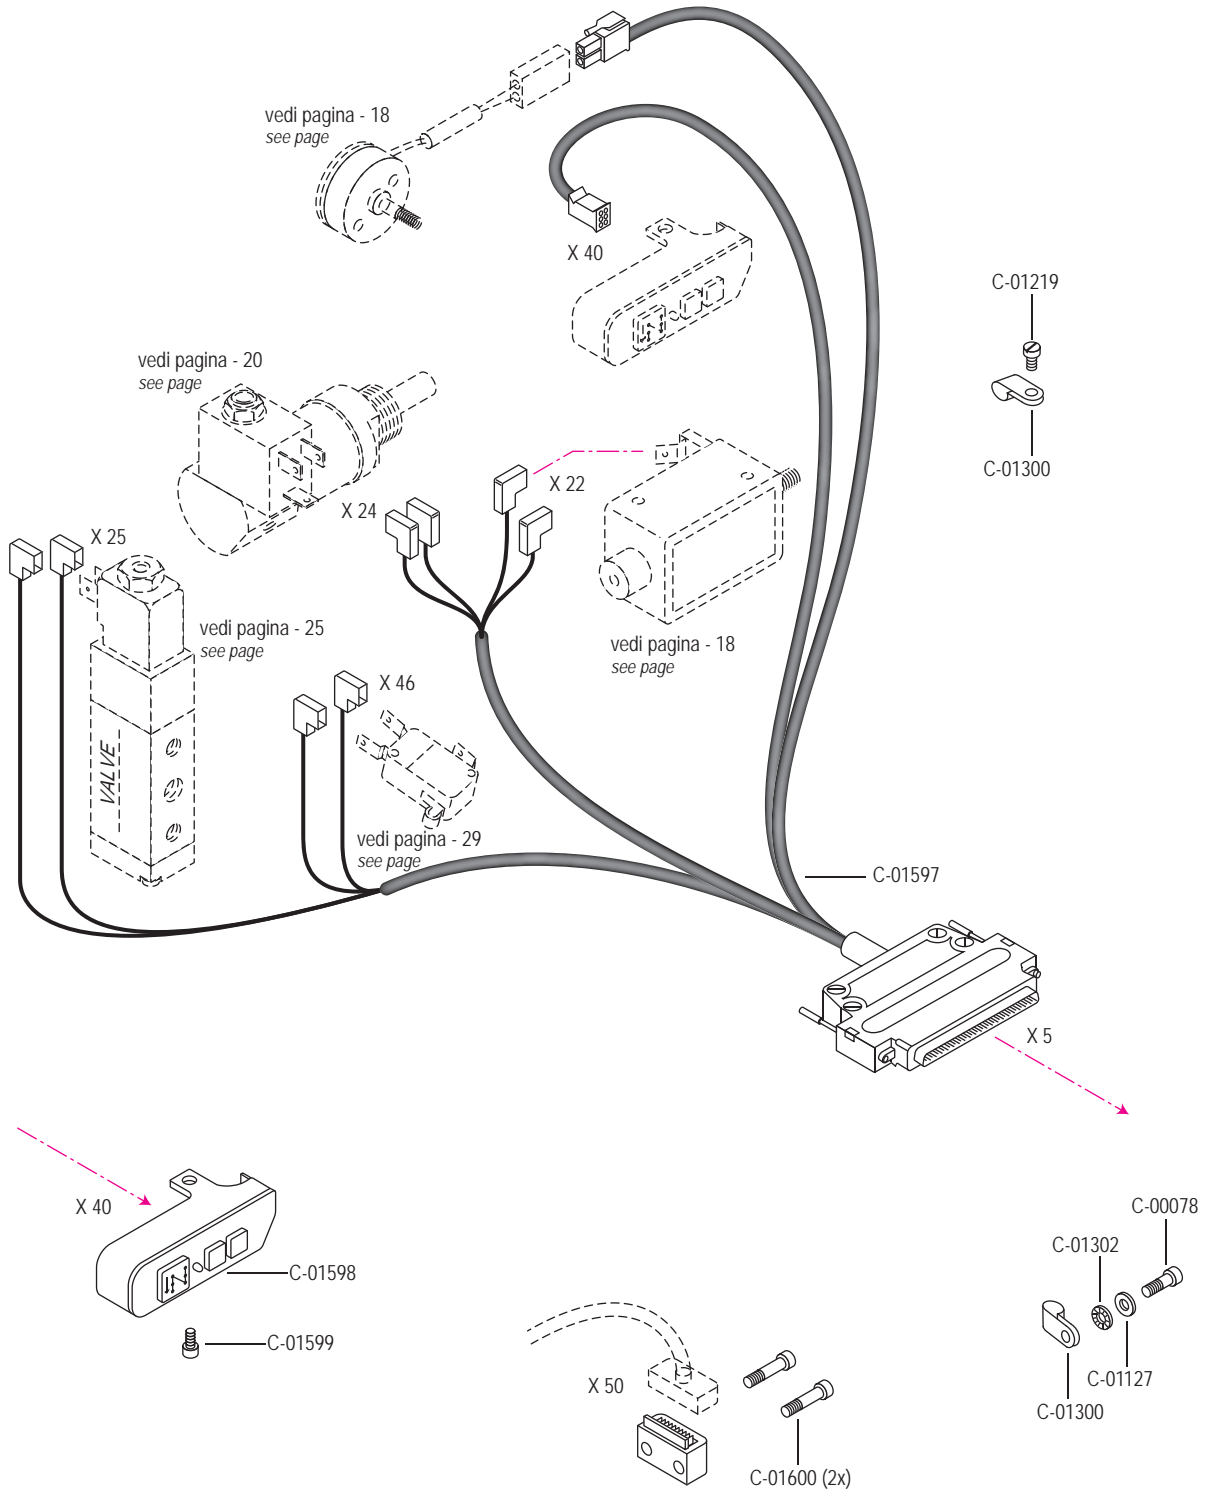

Parti del piano

Accessori

Pannello di controllo Efka

serie N21 - N22

serie N21

N22-A / N22-AR-AP-ZO

Per cuciture elaborate e di assemblaggio su **materiali leggeri**.

For sewing fancy seams and assembly seams on **lightweight materials**.

pezzo part	codice code	dist. aghi placca needle plate size	dist. aghi morsetto needle holder size
1-2	C-00176		2,4
2	C-01614		
6	C-01616	0,8	2,4
	C-01616	1,0	2,4
	C-01616	1,2	2,4
	C-01616	1,4	2,4
	C-01616	1,6	2,8
	C-01616	1,8	2,8
	C-01616	2,0	3,2
	C-01616	2,2	3,6
7	C-01134		

pezzo part	codice code	dist. aghi placca needle plate size	dist. aghi morsetto needle holder size
3 - 5	C-01618	1,2	2,4
	C-01618	1,4	2,4
	C-01618	1,6	2,8
	C-01618	1,8	2,8
	C-01618	2,0	3,2
	C-01618	2,2	3,6
3	C-01619	1,2	2,4
	C-01619	1,4	2,4
	C-01619	1,6	2,8
	C-01619	1,8	2,8
	C-01619	2,0	3,2
	C-01619	2,2	3,6
4	C-01620	(1,0) x 0,8	2,4
	C-01620	1,0	2,4
	C-01620	1,2	2,4
	C-01620	(1,4) x 1,2	2,4
	C-01620	1,4	2,4
	C-01620	1,6	2,8
	C-01620	(1,4) x 1,6	2,4 / 2,8
	C-01620	1,8	2,8
	C-01620	2,0	3,2
	C-01620	2,2	3,6
5	C-01239		
8	C-01215		