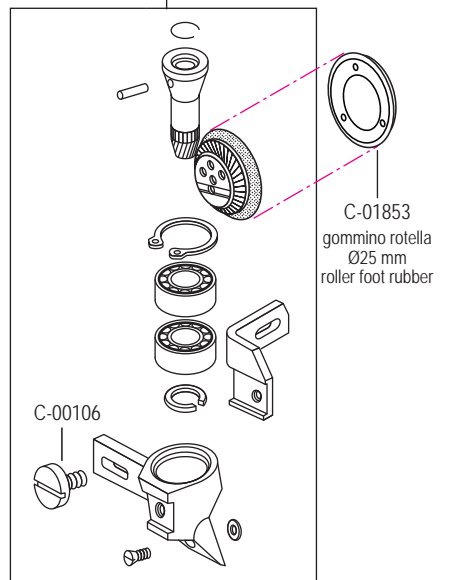

C-00081
C-00081G (versione rotella in gomma)
(version with rubber roller foot)