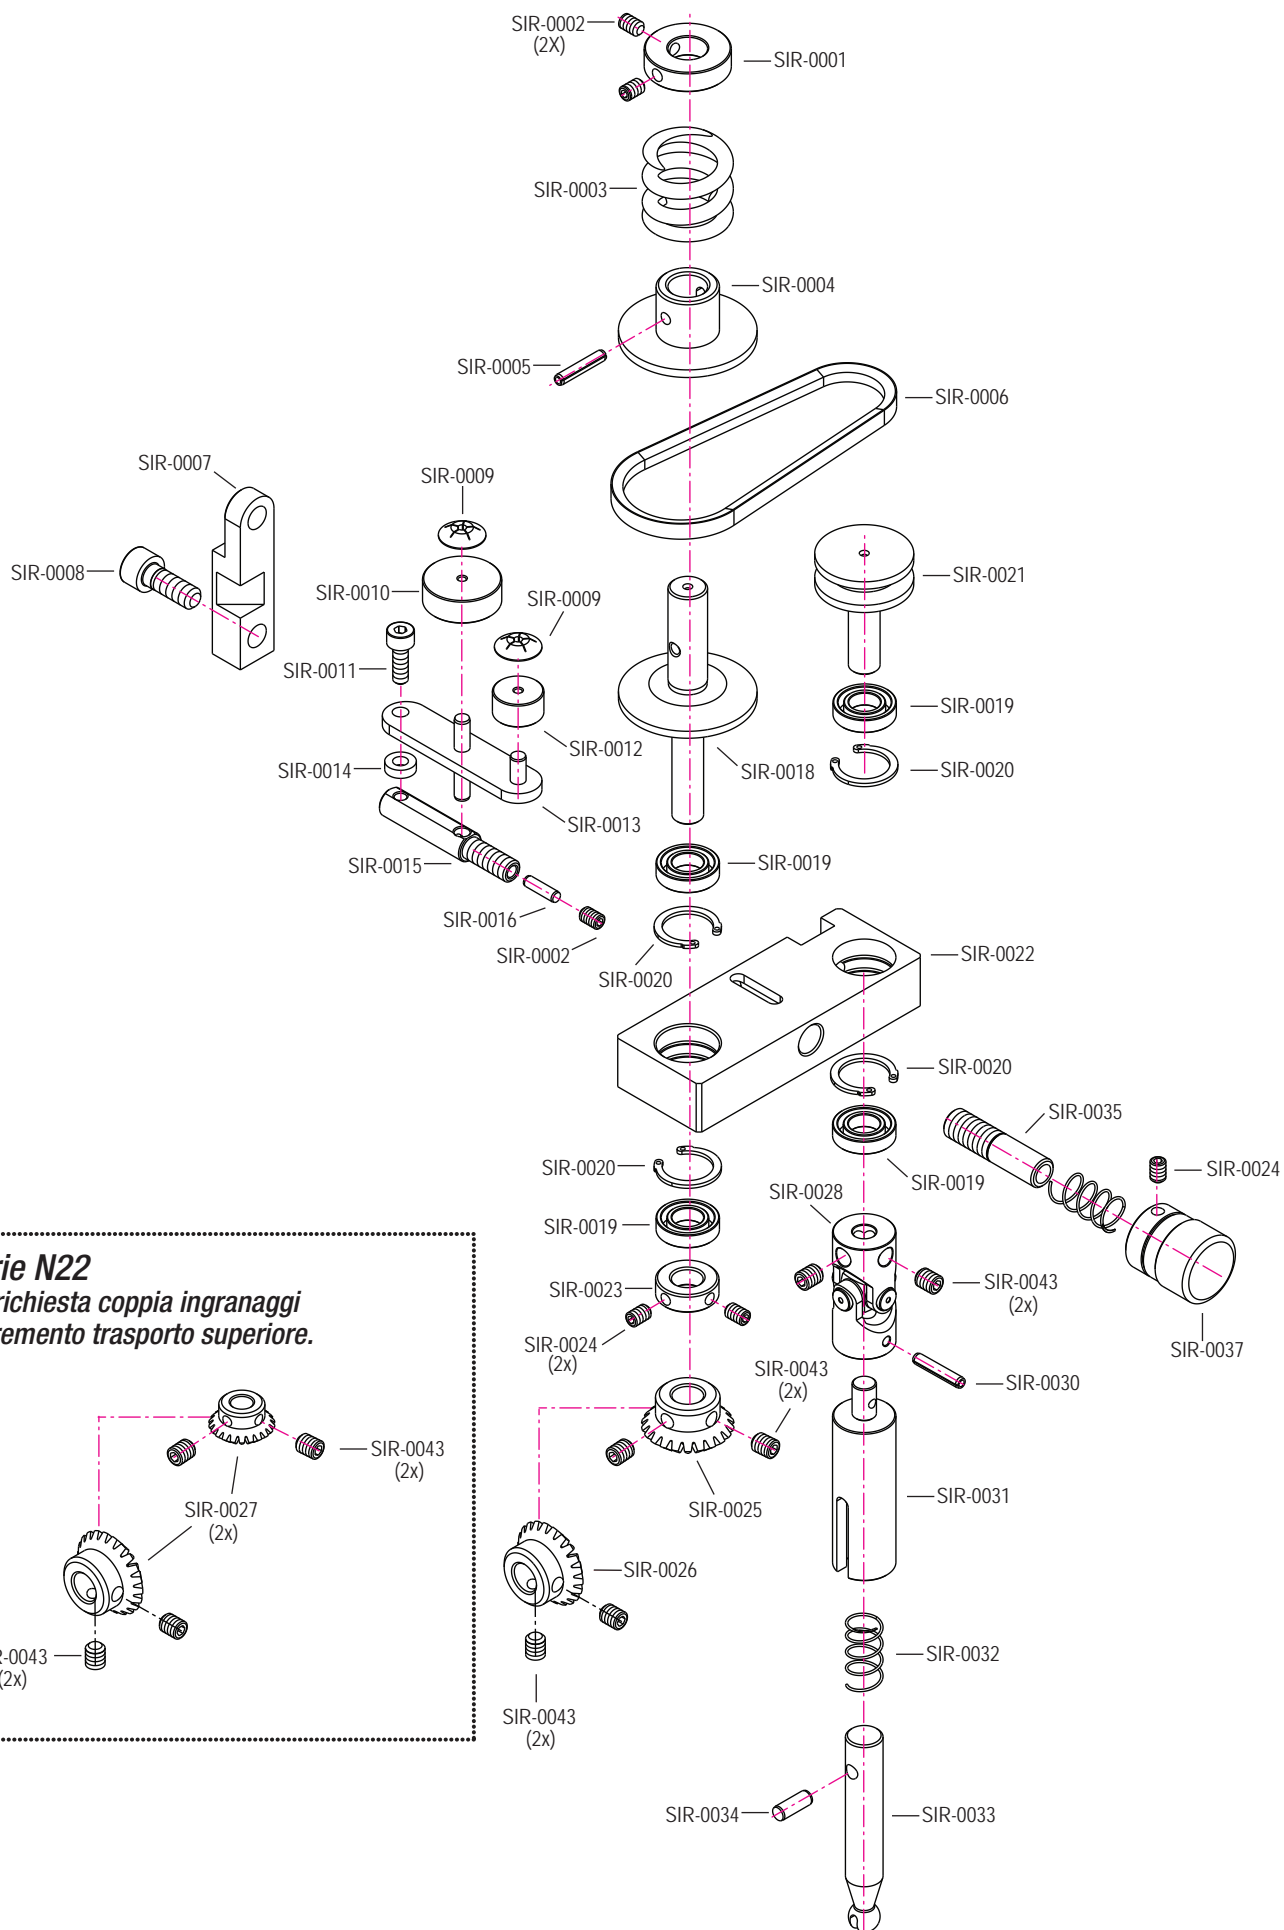

Parti del piano

Accessori

Pannello di controllo Efka

serie N21 - N22

serie N21

N22-A / N22-AR-AP-ZO

Per cuciture elaborate e di assemblaggio su **materiali leggeri**.

For sewing fancy seams and assembly seams on **lightweight materials**.

pezzo part	codice code	dist. aghi placca needle plate size	dist. aghi morsetto needle holder size
1-2	C-00176		2,4
2	C-01614		
6	C-01616	0,8	2,4
	C-01616	1,0	2,4
	C-01616	1,2	2,4
	C-01616	1,4	2,4
	C-01616	1,6	2,8
	C-01616	1,8	2,8
	C-01616	2,0	3,2
	C-01616	2,2	3,6
7	C-01134		

pezzo part	codice code	dist. aghi placca needle plate size	dist. aghi morsetto needle holder size
3 - 5	C-01618	1,2	2,4
	C-01618	1,4	2,4
	C-01618	1,6	2,8
	C-01618	1,8	2,8
	C-01618	2,0	3,2
	C-01618	2,2	3,6
3	C-01619	1,2	2,4
	C-01619	1,4	2,4
	C-01619	1,6	2,8
	C-01619	1,8	2,8
	C-01619	2,0	3,2
	C-01619	2,2	3,6
4	C-01620	(1,0) x 0,8	2,4
	C-01620	1,0	2,4
	C-01620	1,2	2,4
	C-01620	(1,4) x 1,2	2,4
	C-01620	1,4	2,4
	C-01620	1,6	2,8
	C-01620	(1,4) x 1,6	2,4 / 2,8
	C-01620	1,8	2,8
	C-01620	2,0	3,2
	C-01620	2,2	3,6
5	C-01239		
8	C-01215		