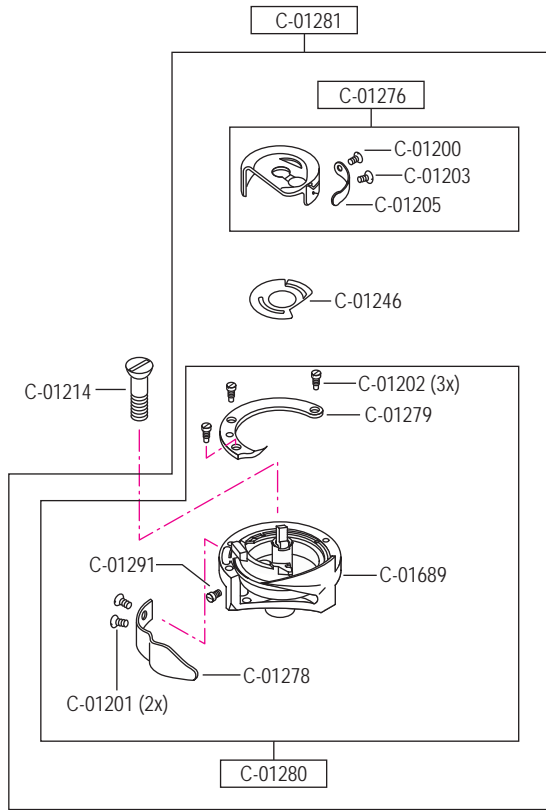

**Variante allungapunto
da Ottobre 2010**

vedi pagina - 10
see page

vedi pagina - 7
see page

N21/22-A-ZO

C-01261

N21/22-AR-ZO

C-01263

C-01491 (2x - N21)
C-01492 (2x - N22)

pezzo part	codice code	dist. aghi placca needle plate size	dist. aghi morsetto needle holder size
1-2	C-00176		2,4
2	C-01614		
6	C-01616	0,8	2,4
	C-01616	1,0	2,4
	C-01616	1,2	2,4
	C-01616	1,4	2,4
	C-01616	1,6	2,8
	C-01616	1,8	2,8
	C-01616	2,0	3,2
	C-01616	2,2	3,6
7	C-01134		

pezzo part	codice code	dist. aghi placca needle plate size	dist. aghi morsetto needle holder size
3 - 5	C-01618	1,2	2,4
	C-01618	1,4	2,4
	C-01618	1,6	2,8
	C-01618	1,8	2,8
	C-01618	2,0	3,2
	C-01618	2,2	3,6
3	C-01619	1,2	2,4
	C-01619	1,4	2,4
	C-01619	1,6	2,8
	C-01619	1,8	2,8
	C-01619	2,0	3,2
	C-01619	2,2	3,6
4	C-01620	(1,0) x 0,8	2,4
	C-01620	1,0	2,4
	C-01620	1,2	2,4
	C-01620	(1,4) x 1,2	2,4
	C-01620	1,4	2,4
	C-01620	1,6	2,8
	C-01620	(1,4) x 1,6	2,4 / 2,8
	C-01620	1,8	2,8
	C-01620	2,0	3,2
	C-01620	2,2	3,6
5	C-01239		
8	C-01215		