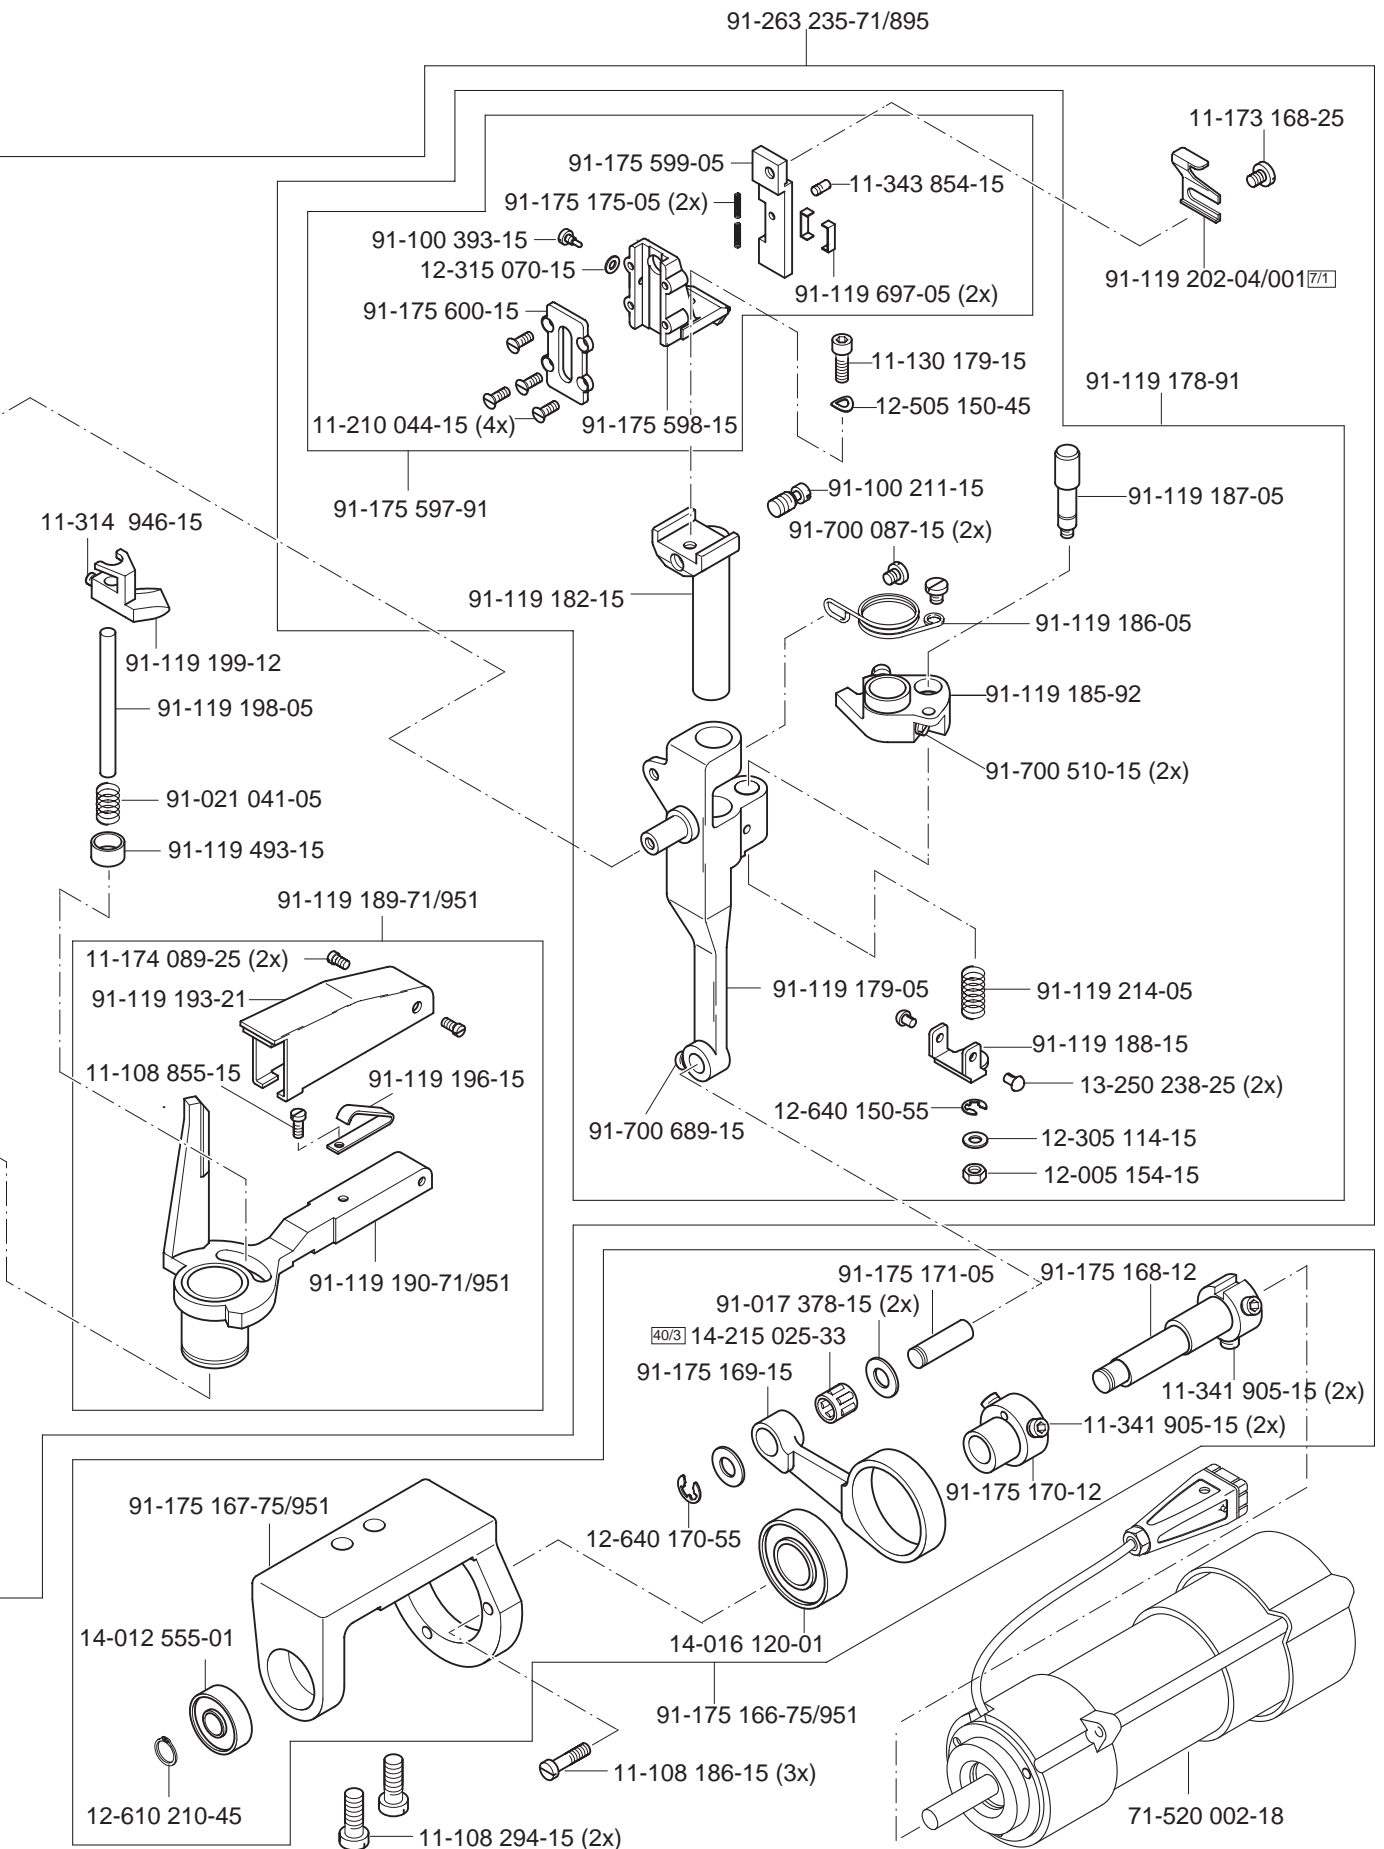

(-725/04)
(-725/04-900/81)
(-725/04-940/02)

CATALOGO RICAMBI
SPARE PARTS LIST
LISTE DES PIÈCES
CATALOG PIESE DE SCHIMB

v. 04-2017

N21-A-ZO
N21-AR-ZO
N21-AR-AP-ZO
N21-AR-SIR-E

N22-A-ZO
N22-AR-ZO
N22-AR-AP-ZO
N22-AR-SIR-E