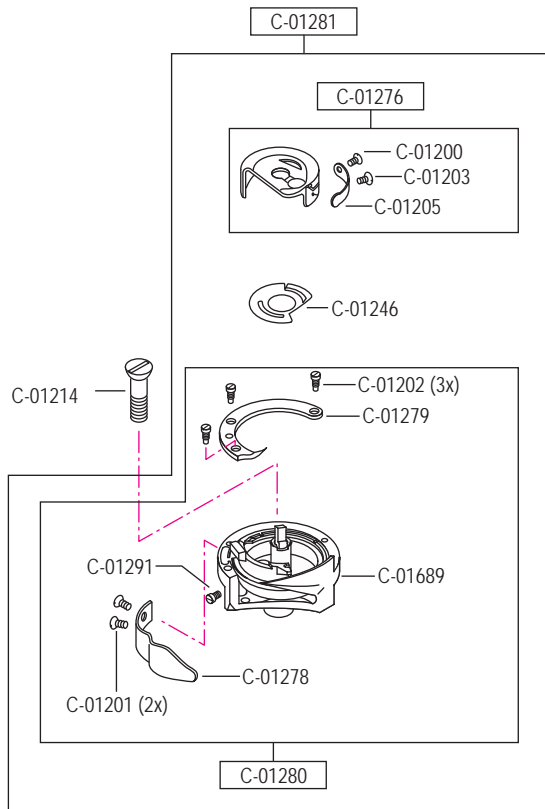

**Variante allungapunto
da Ottobre 2010**

vedi pagina - 10
see page

vedi pagina - 7
see page

N21/22-A-ZO

C-01261

N21/22-AR-ZO

C-01263

C-01491 (2x - N21)
C-01492 (2x - N22)

pezzo part	codice code	dist. aghi placca needle plate size	dist. aghi morsetto needle holder size
1-2	C-00176		2,4
2	C-01614		
6	C-01616	0,8	2,4
	C-01616	1,0	2,4
	C-01616	1,2	2,4
	C-01616	1,4	2,4
	C-01616	1,6	2,8
	C-01616	1,8	2,8
	C-01616	2,0	3,2
	C-01616	2,2	3,6
7	C-01134		

pezzo part	codice code	dist. aghi placca needle plate size	dist. aghi morsetto needle holder size
3 - 5	C-01618	1,2	2,4
	C-01618	1,4	2,4
	C-01618	1,6	2,8
	C-01618	1,8	2,8
	C-01618	2,0	3,2
	C-01618	2,2	3,6
3	C-01619	1,2	2,4
	C-01619	1,4	2,4
	C-01619	1,6	2,8
	C-01619	1,8	2,8
	C-01619	2,0	3,2
	C-01619	2,2	3,6
4	C-01620	(1,0) x 0,8	2,4
	C-01620	1,0	2,4
	C-01620	1,2	2,4
	C-01620	(1,4) x 1,2	2,4
	C-01620	1,4	2,4
	C-01620	1,6	2,8
	C-01620	(1,4) x 1,6	2,4 / 2,8
	C-01620	1,8	2,8
	C-01620	2,0	3,2
	C-01620	2,2	3,6
5	C-01239		
8	C-01215		