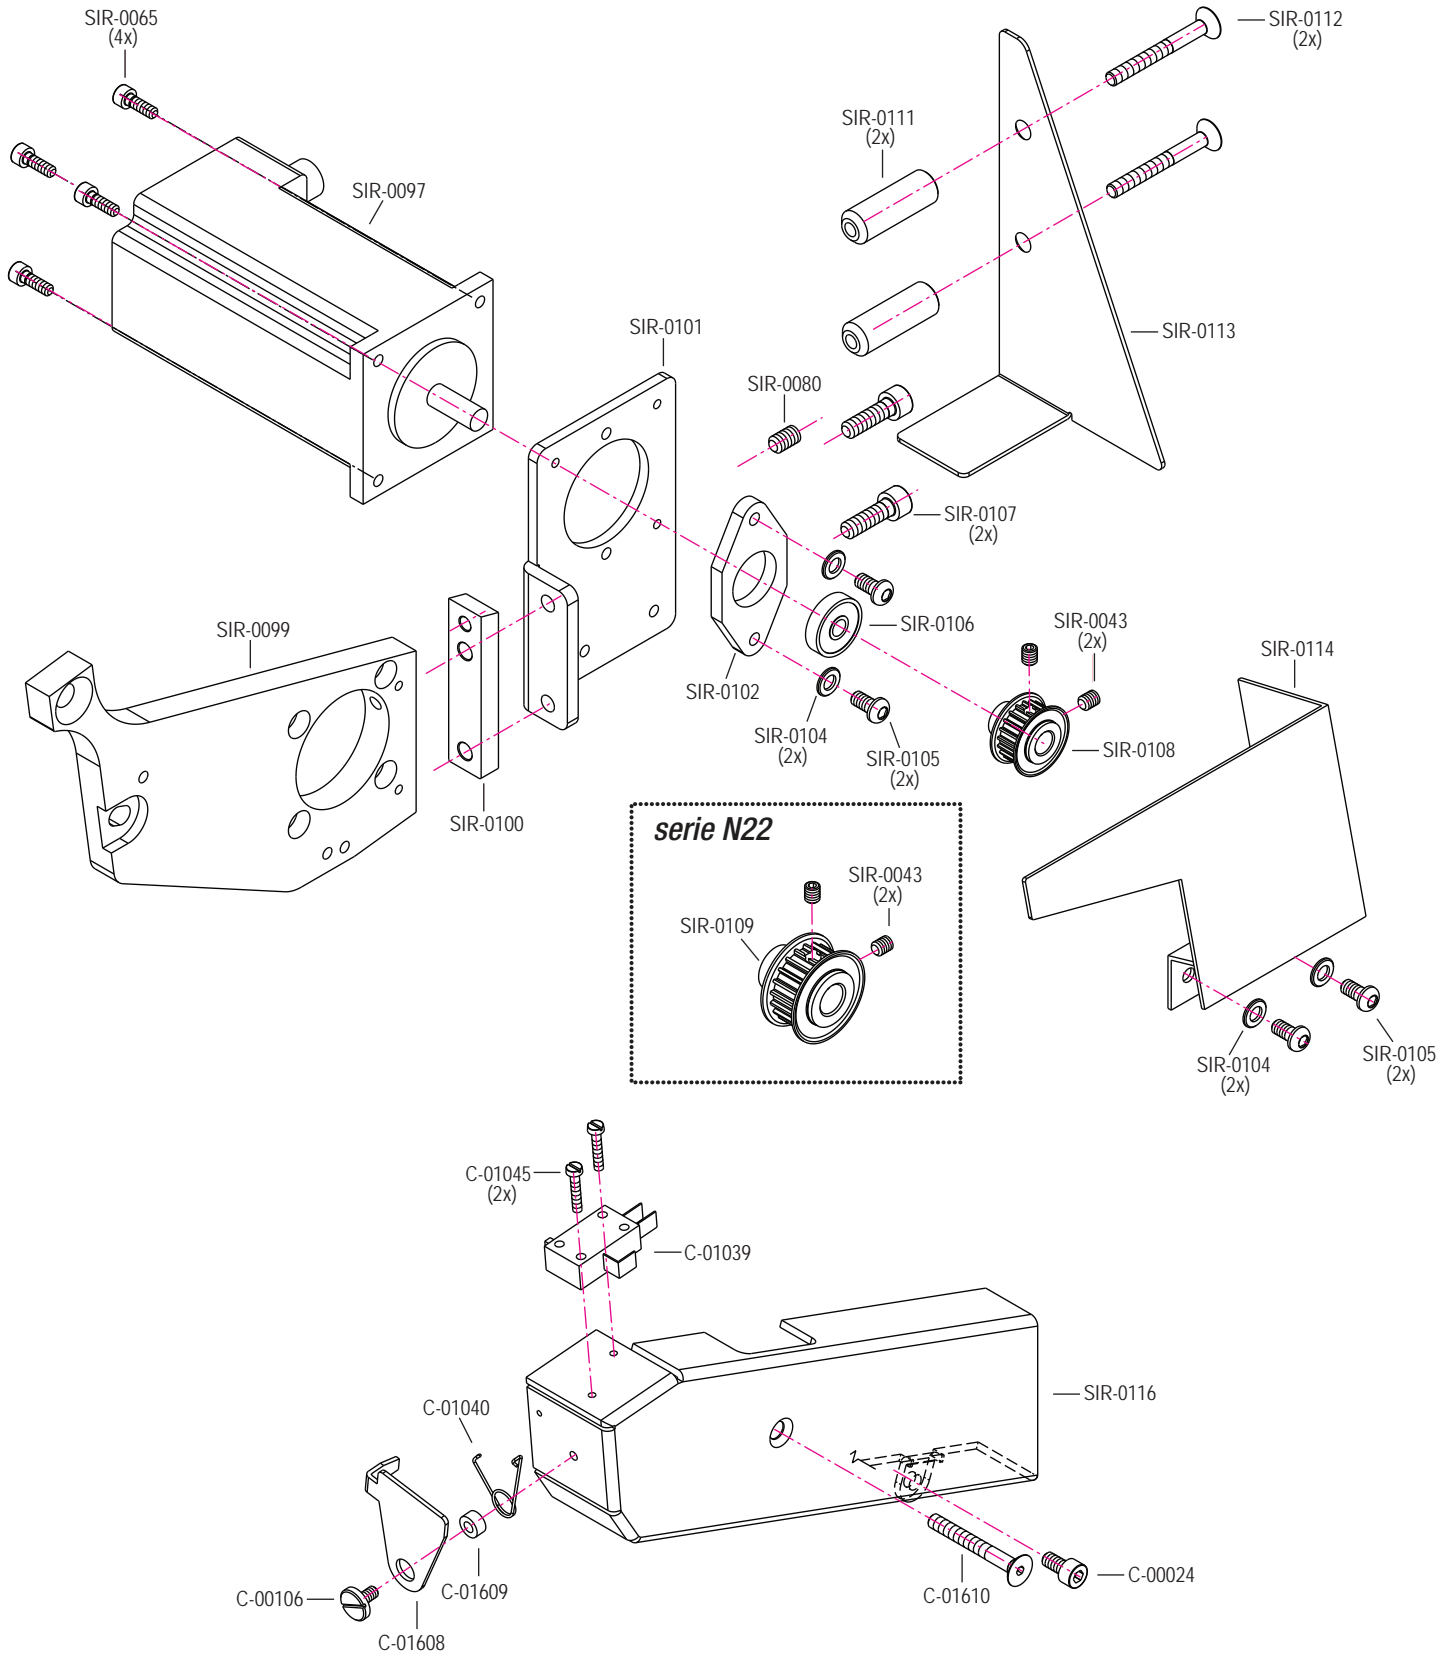

Parti del piano

Accessori

Pannello di controllo Efka

serie N21 - N22

serie N21

N22-A / N22-AR-AP-ZO

Per cuciture elaborate e di assemblaggio su **materiali leggeri**.

For sewing fancy seams and assembly seams on **lightweight materials**.

pezzo part	codice code	dist. aghi placca needle plate size	dist. aghi morsetto needle holder size
1-2	C-00176		2,4
2	C-01614		
6	C-01616	0,8	2,4
	C-01616	1,0	2,4
	C-01616	1,2	2,4
	C-01616	1,4	2,4
	C-01616	1,6	2,8
	C-01616	1,8	2,8
	C-01616	2,0	3,2
	C-01616	2,2	3,6
7	C-01134		

pezzo part	codice code	dist. aghi placca needle plate size	dist. aghi morsetto needle holder size
3 - 5	C-01618	1,2	2,4
	C-01618	1,4	2,4
	C-01618	1,6	2,8
	C-01618	1,8	2,8
	C-01618	2,0	3,2
	C-01618	2,2	3,6
3	C-01619	1,2	2,4
	C-01619	1,4	2,4
	C-01619	1,6	2,8
	C-01619	1,8	2,8
	C-01619	2,0	3,2
	C-01619	2,2	3,6
4	C-01620	(1,0) x 0,8	2,4
	C-01620	1,0	2,4
	C-01620	1,2	2,4
	C-01620	(1,4) x 1,2	2,4
	C-01620	1,4	2,4
	C-01620	1,6	2,8
	C-01620	(1,4) x 1,6	2,4 / 2,8
	C-01620	1,8	2,8
	C-01620	2,0	3,2
	C-01620	2,2	3,6
5	C-01239		
8	C-01215		