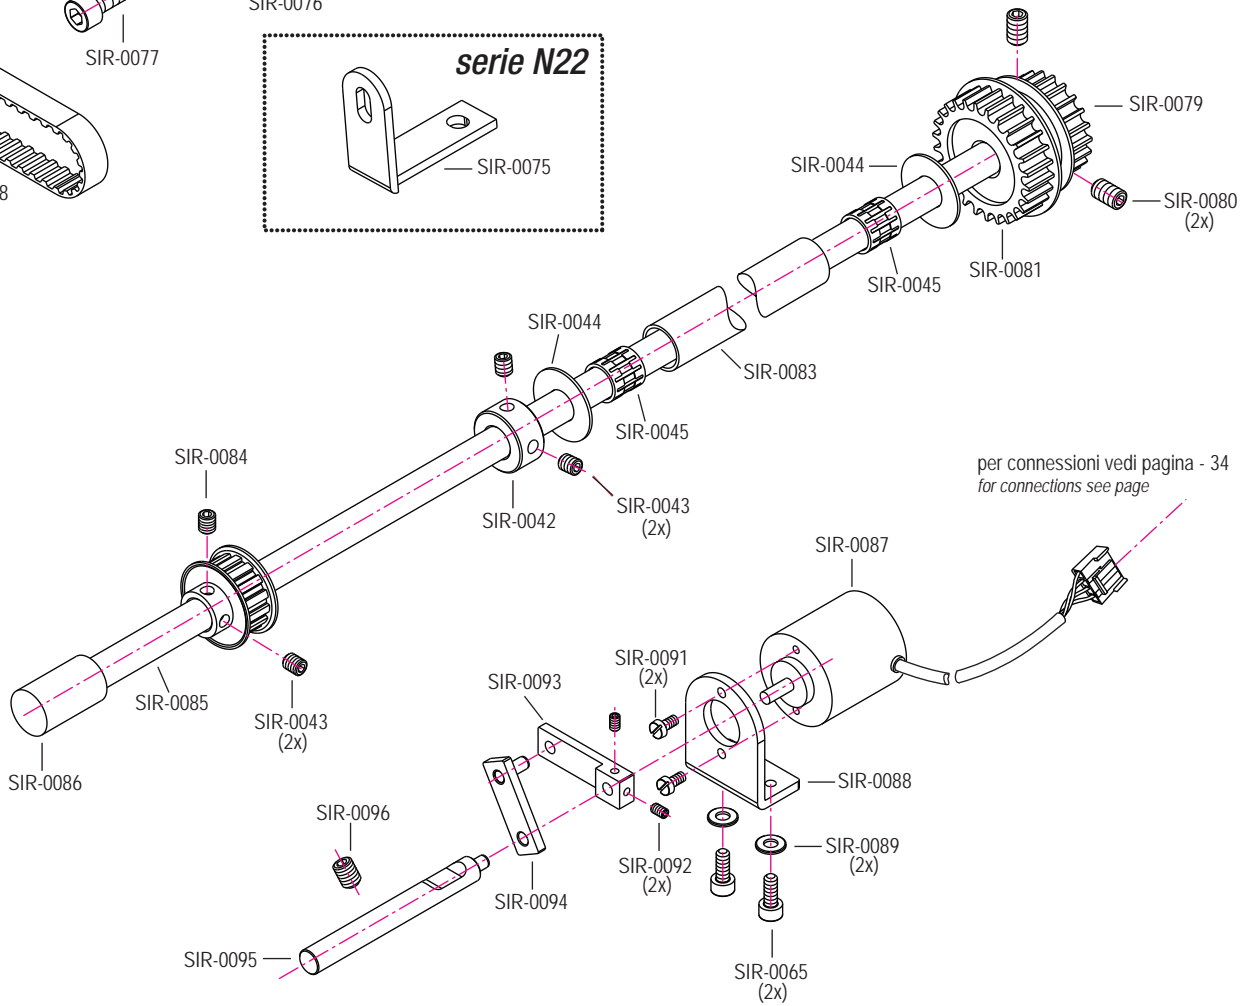

Parti del piano

Accessori

Pannello di controllo Efka

serie N21 - N22

serie N21

N22-A / N22-AR-AP-ZO

Per cuciture elaborate e di assemblaggio su **materiali leggeri**.

For sewing fancy seams and assembly seams on **lightweight materials**.

pezzo part	codice code	dist. aghi placca needle plate size	dist. aghi morsetto needle holder size
1-2	C-00176		2,4
2	C-01614		
6	C-01616	0,8	2,4
	C-01616	1,0	2,4
	C-01616	1,2	2,4
	C-01616	1,4	2,4
	C-01616	1,6	2,8
	C-01616	1,8	2,8
	C-01616	2,0	3,2
	C-01616	2,2	3,6
7	C-01134		

pezzo part	codice code	dist. aghi placca needle plate size	dist. aghi morsetto needle holder size
3 - 5	C-01618	1,2	2,4
	C-01618	1,4	2,4
	C-01618	1,6	2,8
	C-01618	1,8	2,8
	C-01618	2,0	3,2
	C-01618	2,2	3,6
3	C-01619	1,2	2,4
	C-01619	1,4	2,4
	C-01619	1,6	2,8
	C-01619	1,8	2,8
	C-01619	2,0	3,2
	C-01619	2,2	3,6
4	C-01620	(1,0) x 0,8	2,4
	C-01620	1,0	2,4
	C-01620	1,2	2,4
	C-01620	(1,4) x 1,2	2,4
	C-01620	1,4	2,4
	C-01620	1,6	2,8
	C-01620	(1,4) x 1,6	2,4 / 2,8
	C-01620	1,8	2,8
	C-01620	2,0	3,2
	C-01620	2,2	3,6
5	C-01239		
8	C-01215		