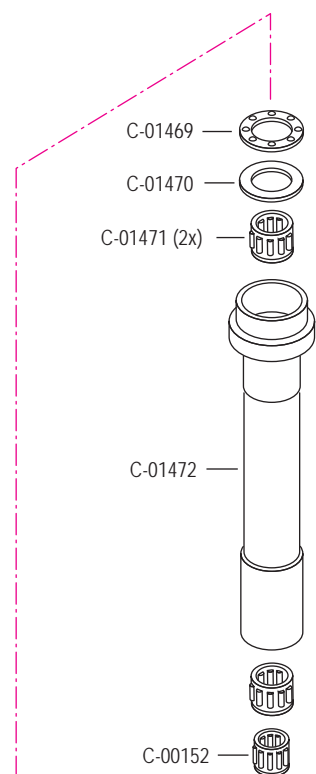

Pices d'usure

Piese supuse uzurii Pag. 39

Lista codici

Code list

Liste de codes

Lista cu coduri Pag. 40 ... 44

Appendice N23

Adjunct

**Variante allungapunto
da Ottobre 2010**

vedi pagina - 10
see page

vedi pagina - 7
see page

N21/22-A-ZO

C-01261

N21/22-AR-ZO

C-01263

C-01491 (2x - N21)
C-01492 (2x - N22)

pezzo part	codice code	dist. aghi placca needle plate size	dist. aghi morsetto needle holder size
1-2	C-00176		2,4
2	C-01614		
6	C-01616	0,8	2,4
	C-01616	1,0	2,4
	C-01616	1,2	2,4
	C-01616	1,4	2,4
	C-01616	1,6	2,8
	C-01616	1,8	2,8
	C-01616	2,0	3,2
	C-01616	2,2	3,6
7	C-01134		

pezzo part	codice code	dist. aghi placca needle plate size	dist. aghi morsetto needle holder size
3 - 5	C-01618	1,2	2,4
	C-01618	1,4	2,4
	C-01618	1,6	2,8
	C-01618	1,8	2,8
	C-01618	2,0	3,2
	C-01618	2,2	3,6
3	C-01619	1,2	2,4
	C-01619	1,4	2,4
	C-01619	1,6	2,8
	C-01619	1,8	2,8
	C-01619	2,0	3,2
	C-01619	2,2	3,6
4	C-01620	(1,0) x 0,8	2,4
	C-01620	1,0	2,4
	C-01620	1,2	2,4
	C-01620	(1,4) x 1,2	2,4
	C-01620	1,4	2,4
	C-01620	1,6	2,8
	C-01620	(1,4) x 1,6	2,4 / 2,8
	C-01620	1,8	2,8
	C-01620	2,0	3,2
	C-01620	2,2	3,6
5	C-01239		
8	C-01215		