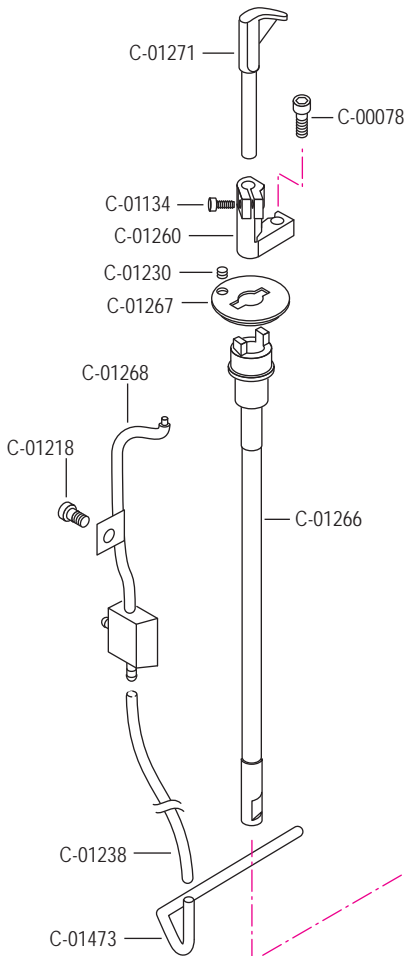

CATALOGO RICAMBI

SPARE PARTS LIST

LISTE DES PIÈCES

CATALOG PIESE DE SCHIMB

N21-A-ZO
N21-AR-ZO
N21-AR-AP-ZO
N21-AR-SIR-E

N22-A-ZO
N22-AR-ZO
N22-AR-AP-ZO
N22-AR-SIR-E

N23-AR-CUC-ZO
N23-AR-CUC-SIR-E

www.bramac.it

**Variante allungapunto
da Ottobre 2010**

vedi pagina - 10
see page

vedi pagina - 7
see page

N21/22-A-ZO

C-01261

N21/22-AR-ZO

C-01263

C-01491 (2x - N21)
C-01492 (2x - N22)

pezzo part	codice code	dist. aghi placca needle plate size	dist. aghi morsetto needle holder size
1-2	C-00176		2,4
2	C-01614		
6	C-01616	0,8	2,4
	C-01616	1,0	2,4
	C-01616	1,2	2,4
	C-01616	1,4	2,4
	C-01616	1,6	2,8
	C-01616	1,8	2,8
	C-01616	2,0	3,2
	C-01616	2,2	3,6
7	C-01134		

pezzo part	codice code	dist. aghi placca needle plate size	dist. aghi morsetto needle holder size
3 - 5	C-01618	1,2	2,4
	C-01618	1,4	2,4
	C-01618	1,6	2,8
	C-01618	1,8	2,8
	C-01618	2,0	3,2
	C-01618	2,2	3,6
3	C-01619	1,2	2,4
	C-01619	1,4	2,4
	C-01619	1,6	2,8
	C-01619	1,8	2,8
	C-01619	2,0	3,2
	C-01619	2,2	3,6
4	C-01620	(1,0) x 0,8	2,4
	C-01620	1,0	2,4
	C-01620	1,2	2,4
	C-01620	(1,4) x 1,2	2,4
	C-01620	1,4	2,4
	C-01620	1,6	2,8
	C-01620	(1,4) x 1,6	2,4 / 2,8
	C-01620	1,8	2,8
	C-01620	2,0	3,2
	C-01620	2,2	3,6
5	C-01239		
8	C-01215		