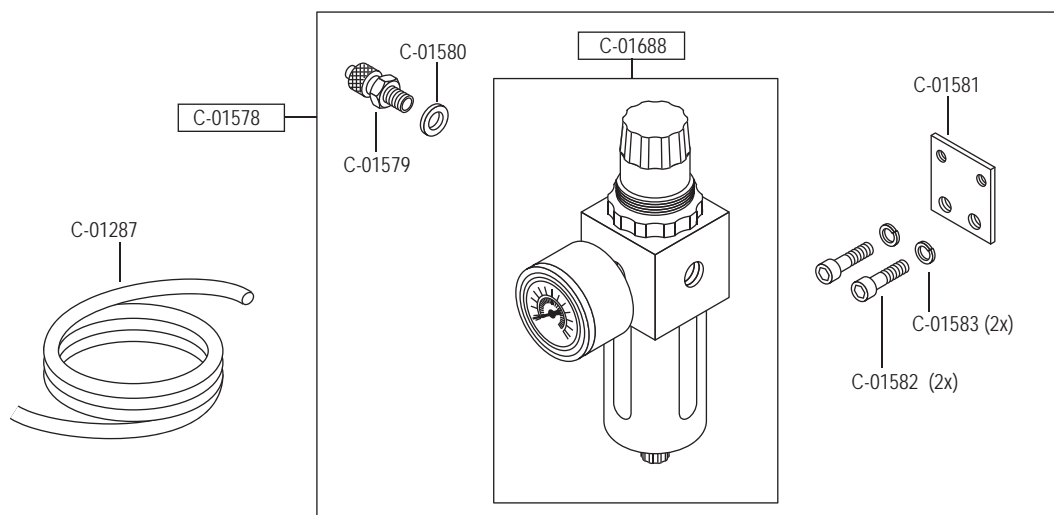

(N21 / N22)-AR-AP (-ZO)