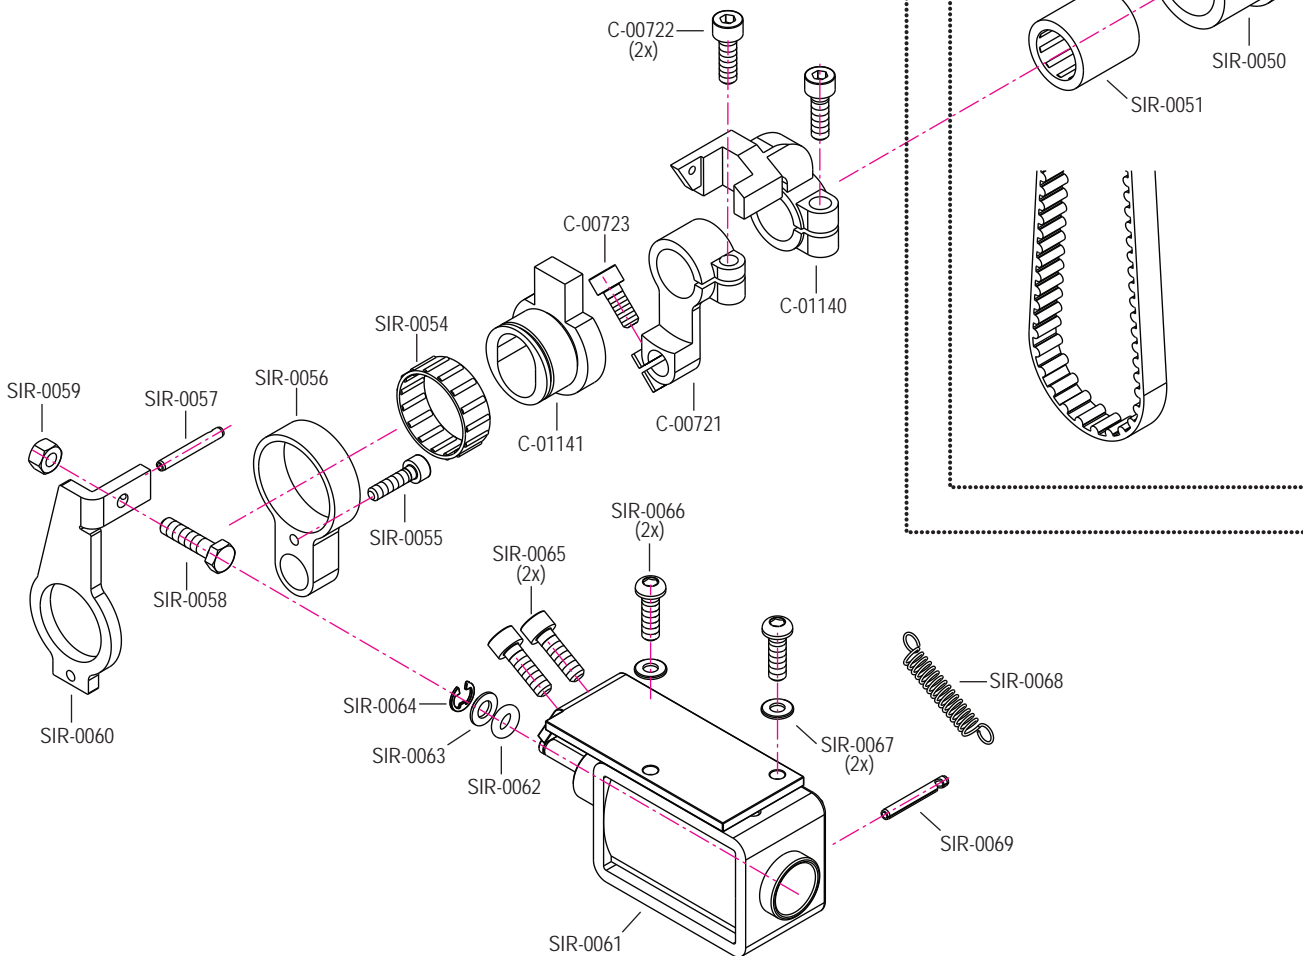

Parti del piano

Accessori

Pannello di controllo Efka

serie N21 - N22

serie N21

N22-A / N22-AR-AP-ZO

Per cuciture elaborate e di assemblaggio su **materiali leggeri**.

For sewing fancy seams and assembly seams on **lightweight materials**.

pezzo part	codice code	dist. aghi placca needle plate size	dist. aghi morsetto needle holder size
1-2	C-00176		2,4
2	C-01614		
6	C-01616	0,8	2,4
	C-01616	1,0	2,4
	C-01616	1,2	2,4
	C-01616	1,4	2,4
	C-01616	1,6	2,8
	C-01616	1,8	2,8
	C-01616	2,0	3,2
	C-01616	2,2	3,6
7	C-01134		

pezzo part	codice code	dist. aghi placca needle plate size	dist. aghi morsetto needle holder size
3 - 5	C-01618	1,2	2,4
	C-01618	1,4	2,4
	C-01618	1,6	2,8
	C-01618	1,8	2,8
	C-01618	2,0	3,2
	C-01618	2,2	3,6
3	C-01619	1,2	2,4
	C-01619	1,4	2,4
	C-01619	1,6	2,8
	C-01619	1,8	2,8
	C-01619	2,0	3,2
	C-01619	2,2	3,6
4	C-01620	(1,0) x 0,8	2,4
	C-01620	1,0	2,4
	C-01620	1,2	2,4
	C-01620	(1,4) x 1,2	2,4
	C-01620	1,4	2,4
	C-01620	1,6	2,8
	C-01620	(1,4) x 1,6	2,4 / 2,8
	C-01620	1,8	2,8
	C-01620	2,0	3,2
	C-01620	2,2	3,6
5	C-01239		
8	C-01215		