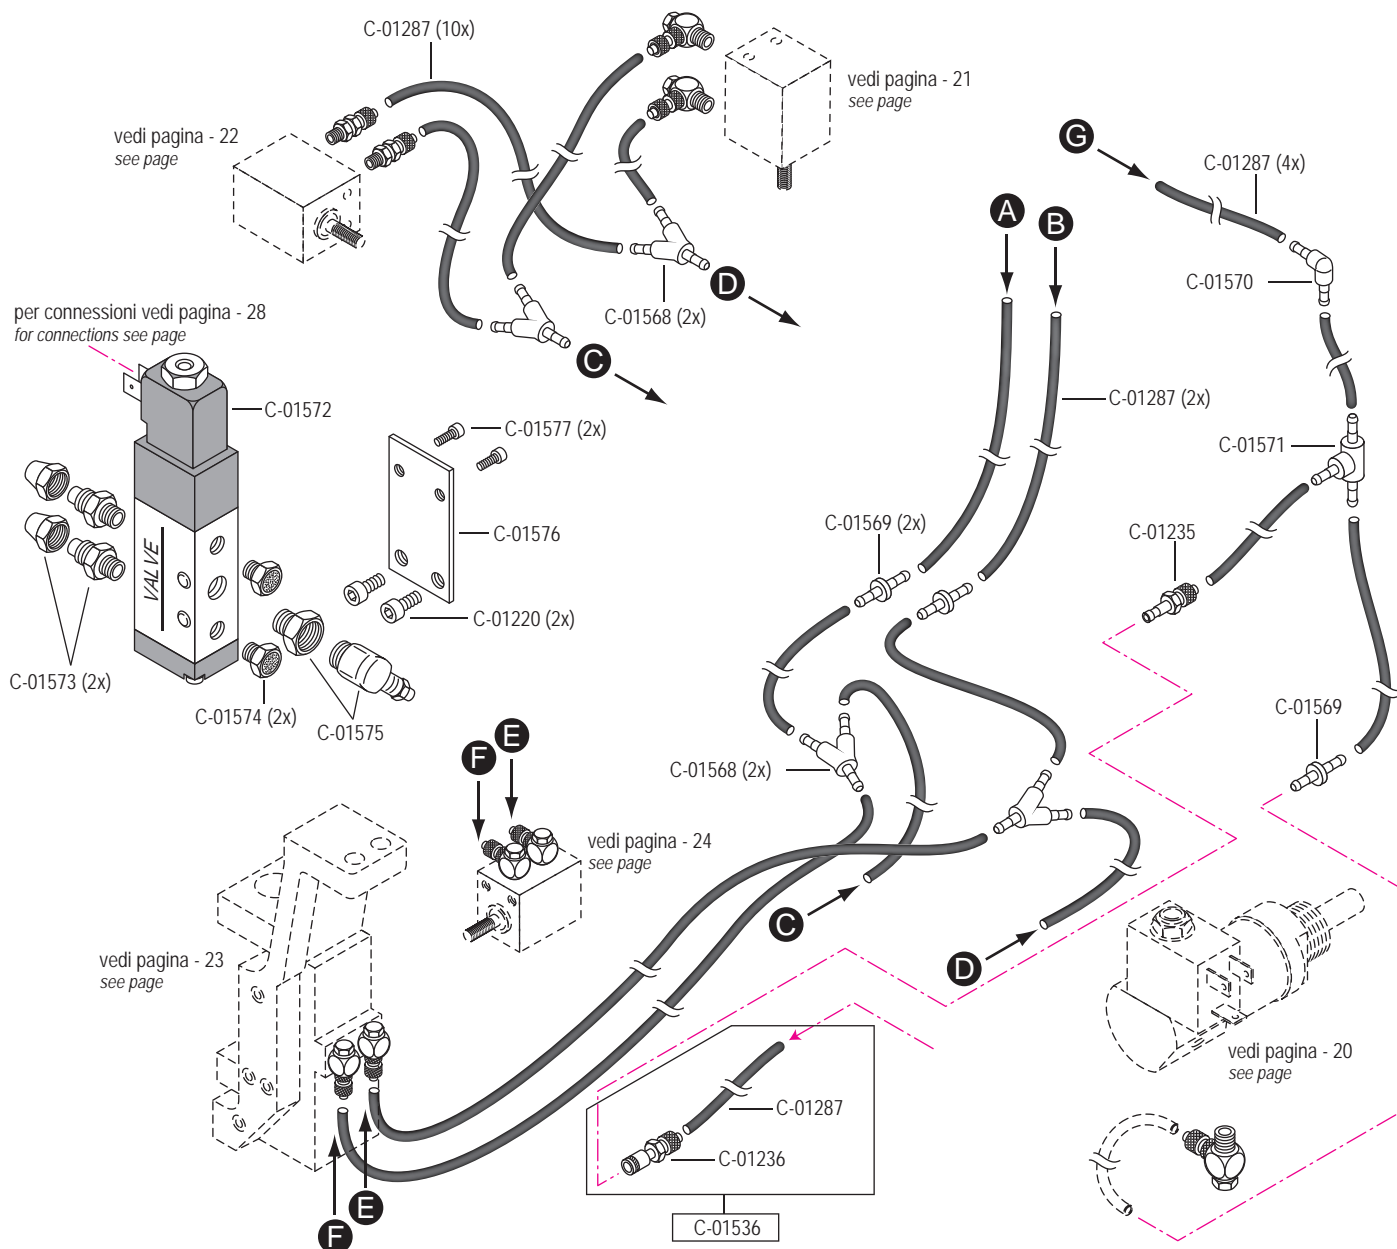

(N21 / N22)-AR-AP (-ZO)