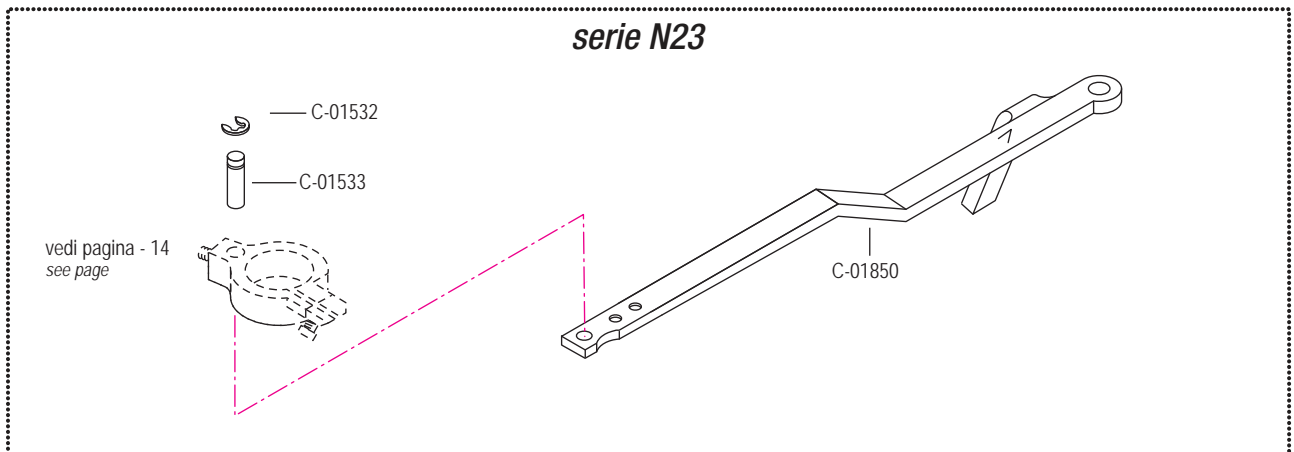

Parti del piano

Accessori

Pannello di controllo Efka

serie N21 - N22

serie N21

N22-A / N22-AR-AP-ZO

Per cuciture elaborate e di assemblaggio su **materiali leggeri**.

For sewing fancy seams and assembly seams on **lightweight materials**.

pezzo part	codice code	dist. aghi placca needle plate size	dist. aghi morsetto needle holder size
1-2	C-00176		2,4
2	C-01614		
6	C-01616	0,8	2,4
	C-01616	1,0	2,4
	C-01616	1,2	2,4
	C-01616	1,4	2,4
	C-01616	1,6	2,8
	C-01616	1,8	2,8
	C-01616	2,0	3,2
	C-01616	2,2	3,6
7	C-01134		