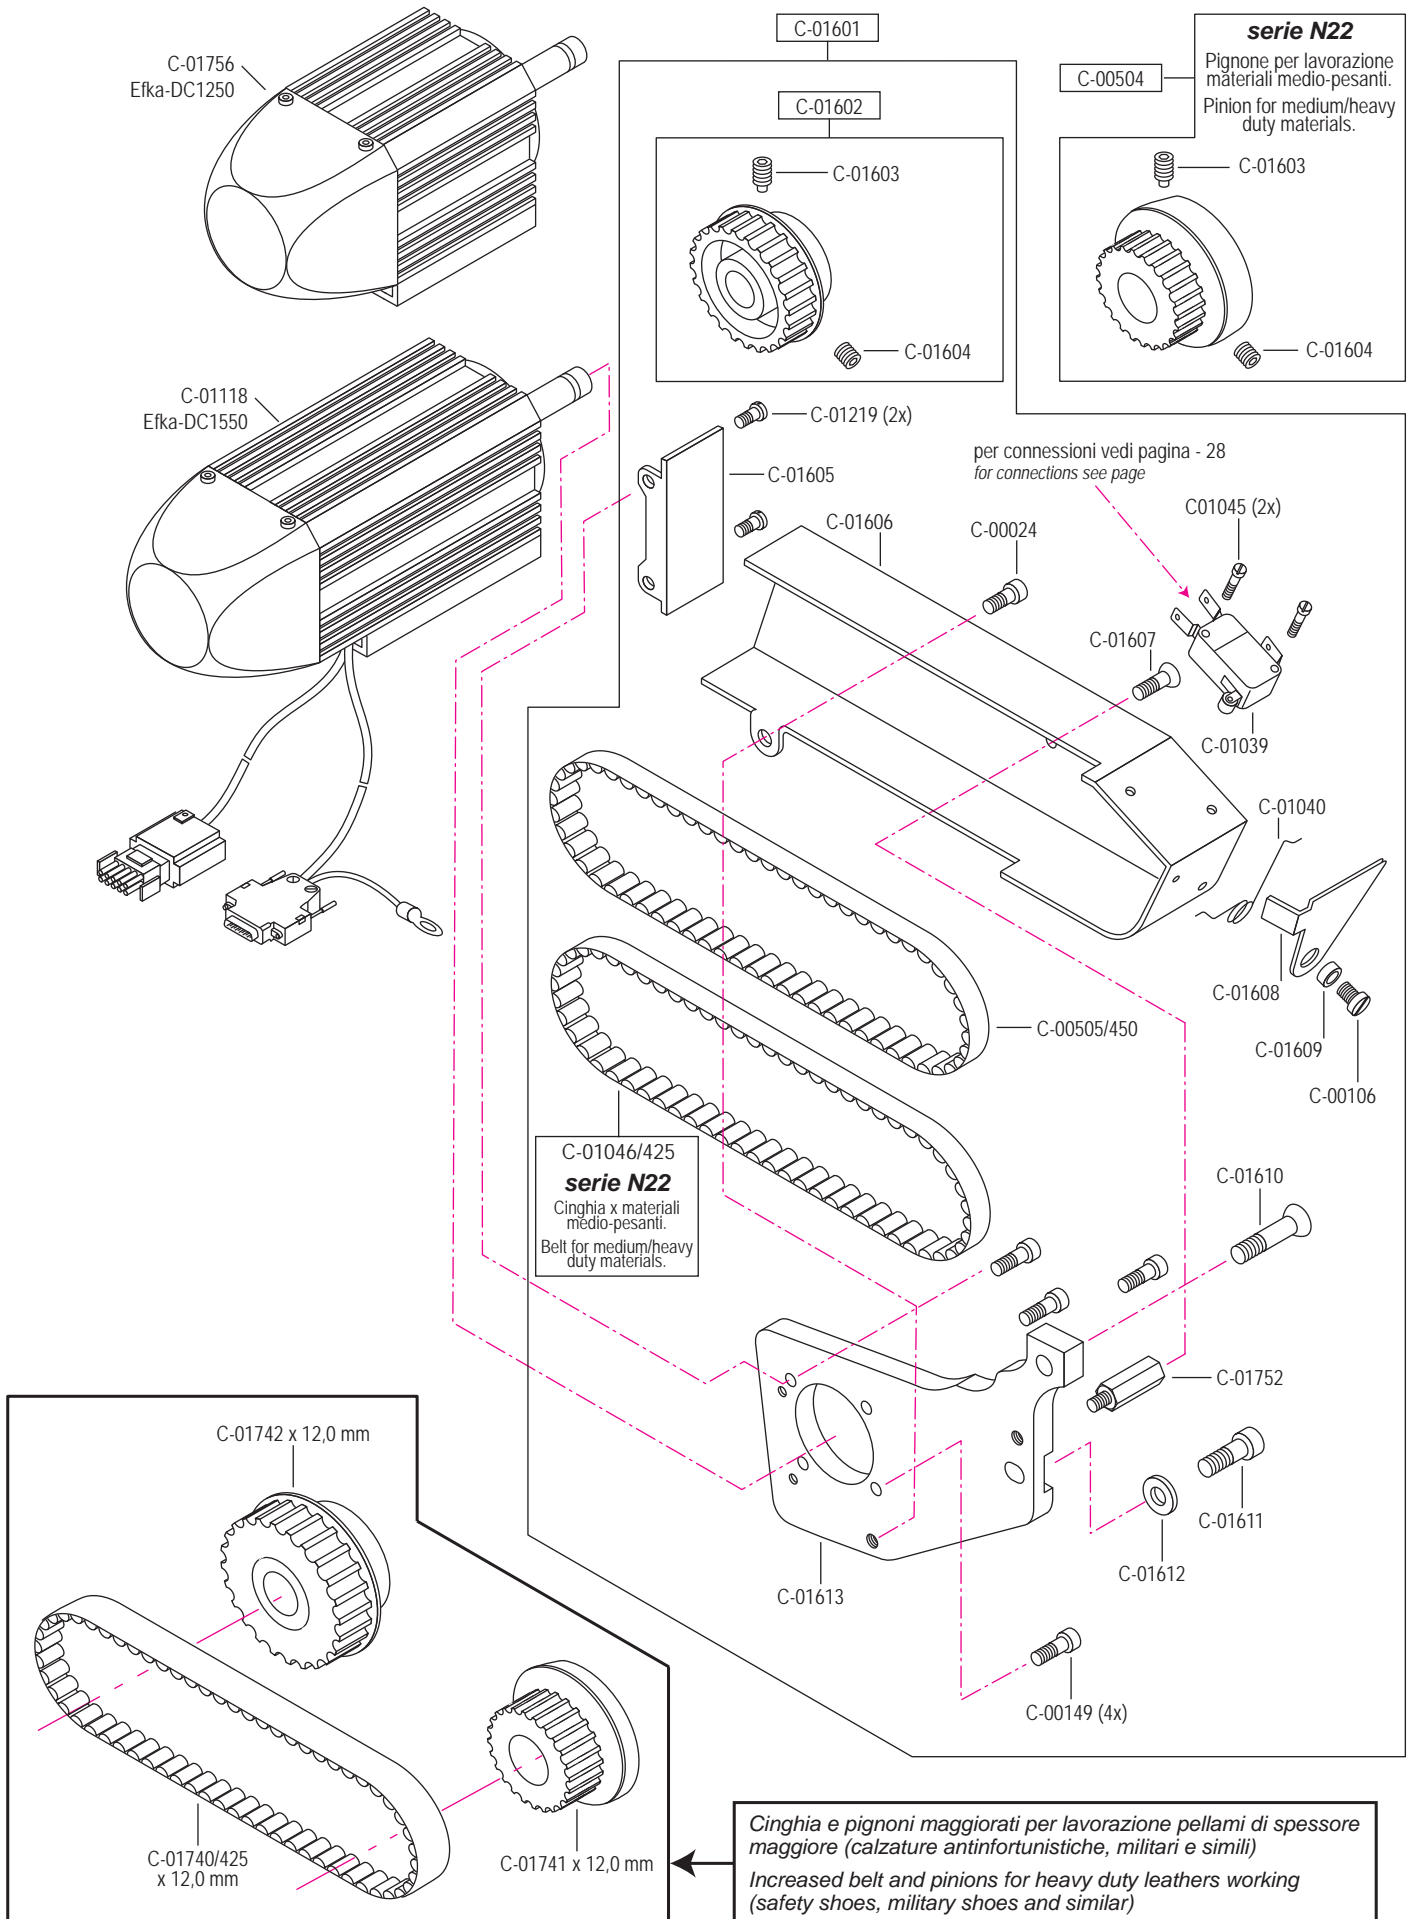

Parti del piano

Accessori

Pannello di controllo Efka

serie N21 - N22

serie N21

N22-A / N22-AR-AP-ZO

Per cuciture elaborate e di assemblaggio su **materiali leggeri**.

For sewing fancy seams and assembly seams on **lightweight materials**.

pezzo part	codice code	dist. aghi placca needle plate size	dist. aghi morsetto needle holder size
1-2	C-00176		2,4
2	C-01614		
6	C-01616	0,8	2,4
	C-01616	1,0	2,4
	C-01616	1,2	2,4
	C-01616	1,4	2,4
	C-01616	1,6	2,8
	C-01616	1,8	2,8
	C-01616	2,0	3,2
	C-01616	2,2	3,6
7	C-01134		

pezzo part	codice code	dist. aghi placca needle plate size	dist. aghi morsetto needle holder size
3 - 5	C-01618	1,2	2,4
	C-01618	1,4	2,4
	C-01618	1,6	2,8
	C-01618	1,8	2,8
	C-01618	2,0	3,2
	C-01618	2,2	3,6
3	C-01619	1,2	2,4
	C-01619	1,4	2,4
	C-01619	1,6	2,8
	C-01619	1,8	2,8
	C-01619	2,0	3,2
	C-01619	2,2	3,6
4	C-01620	(1,0) x 0,8	2,4
	C-01620	1,0	2,4
	C-01620	1,2	2,4
	C-01620	(1,4) x 1,2	2,4
	C-01620	1,4	2,4
	C-01620	1,6	2,8
	C-01620	(1,4) x 1,6	2,4 / 2,8
	C-01620	1,8	2,8
	C-01620	2,0	3,2
	C-01620	2,2	3,6
5	C-01239		
8	C-01215		