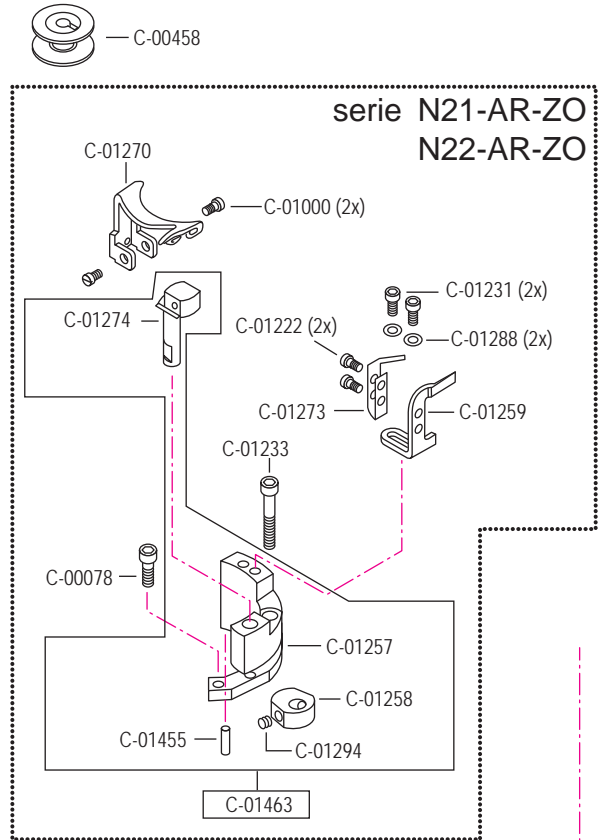

**Variante allungapunto
da Ottobre 2010**

vedi pagina - 10
see page

vedi pagina - 7
see page

N21/22-A-ZO

C-01261

N21/22-AR-ZO

C-01263

C-01491 (2x - N21)
C-01492 (2x - N22)

pezzo part	codice code	dist. aghi placca needle plate size	dist. aghi morsetto needle holder size
1-2	C-00176		2,4
2	C-01614		
6	C-01616	0,8	2,4
	C-01616	1,0	2,4
	C-01616	1,2	2,4
	C-01616	1,4	2,4
	C-01616	1,6	2,8
	C-01616	1,8	2,8
	C-01616	2,0	3,2
	C-01616	2,2	3,6
7	C-01134		

pezzo part	codice code	dist. aghi placca needle plate size	dist. aghi morsetto needle holder size
3 - 5	C-01618	1,2	2,4
	C-01618	1,4	2,4
	C-01618	1,6	2,8
	C-01618	1,8	2,8
	C-01618	2,0	3,2
	C-01618	2,2	3,6
3	C-01619	1,2	2,4
	C-01619	1,4	2,4
	C-01619	1,6	2,8
	C-01619	1,8	2,8
	C-01619	2,0	3,2
	C-01619	2,2	3,6
4	C-01620	(1,0) x 0,8	2,4
	C-01620	1,0	2,4
	C-01620	1,2	2,4
	C-01620	(1,4) x 1,2	2,4
	C-01620	1,4	2,4
	C-01620	1,6	2,8
	C-01620	(1,4) x 1,6	2,4 / 2,8
	C-01620	1,8	2,8
	C-01620	2,0	3,2
	C-01620	2,2	3,6
5	C-01239		
8	C-01215		