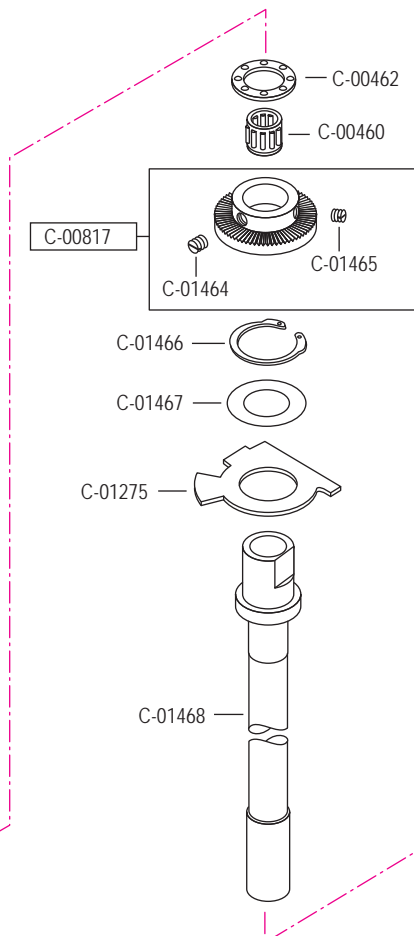

**Variante allungapunto
da Ottobre 2010**

vedi pagina - 10
see page

vedi pagina - 7
see page

N21/22-A-ZO

C-01261

N21/22-AR-ZO

C-01263

C-01491 (2x - N21)
C-01492 (2x - N22)

pezzo part	codice code	dist. aghi placca needle plate size	dist. aghi morsetto needle holder size
1-2	C-00176		2,4
2	C-01614		
6	C-01616	0,8	2,4
	C-01616	1,0	2,4
	C-01616	1,2	2,4
	C-01616	1,4	2,4
	C-01616	1,6	2,8
	C-01616	1,8	2,8
	C-01616	2,0	3,2
	C-01616	2,2	3,6
7	C-01134		

pezzo part	codice code	dist. aghi placca needle plate size	dist. aghi morsetto needle holder size
3 - 5	C-01618	1,2	2,4
	C-01618	1,4	2,4
	C-01618	1,6	2,8
	C-01618	1,8	2,8
	C-01618	2,0	3,2
	C-01618	2,2	3,6
3	C-01619	1,2	2,4
	C-01619	1,4	2,4
	C-01619	1,6	2,8
	C-01619	1,8	2,8
	C-01619	2,0	3,2
	C-01619	2,2	3,6
4	C-01620	(1,0) x 0,8	2,4
	C-01620	1,0	2,4
	C-01620	1,2	2,4
	C-01620	(1,4) x 1,2	2,4
	C-01620	1,4	2,4
	C-01620	1,6	2,8
	C-01620	(1,4) x 1,6	2,4 / 2,8
	C-01620	1,8	2,8
	C-01620	2,0	3,2
	C-01620	2,2	3,6
5	C-01239		
8	C-01215		