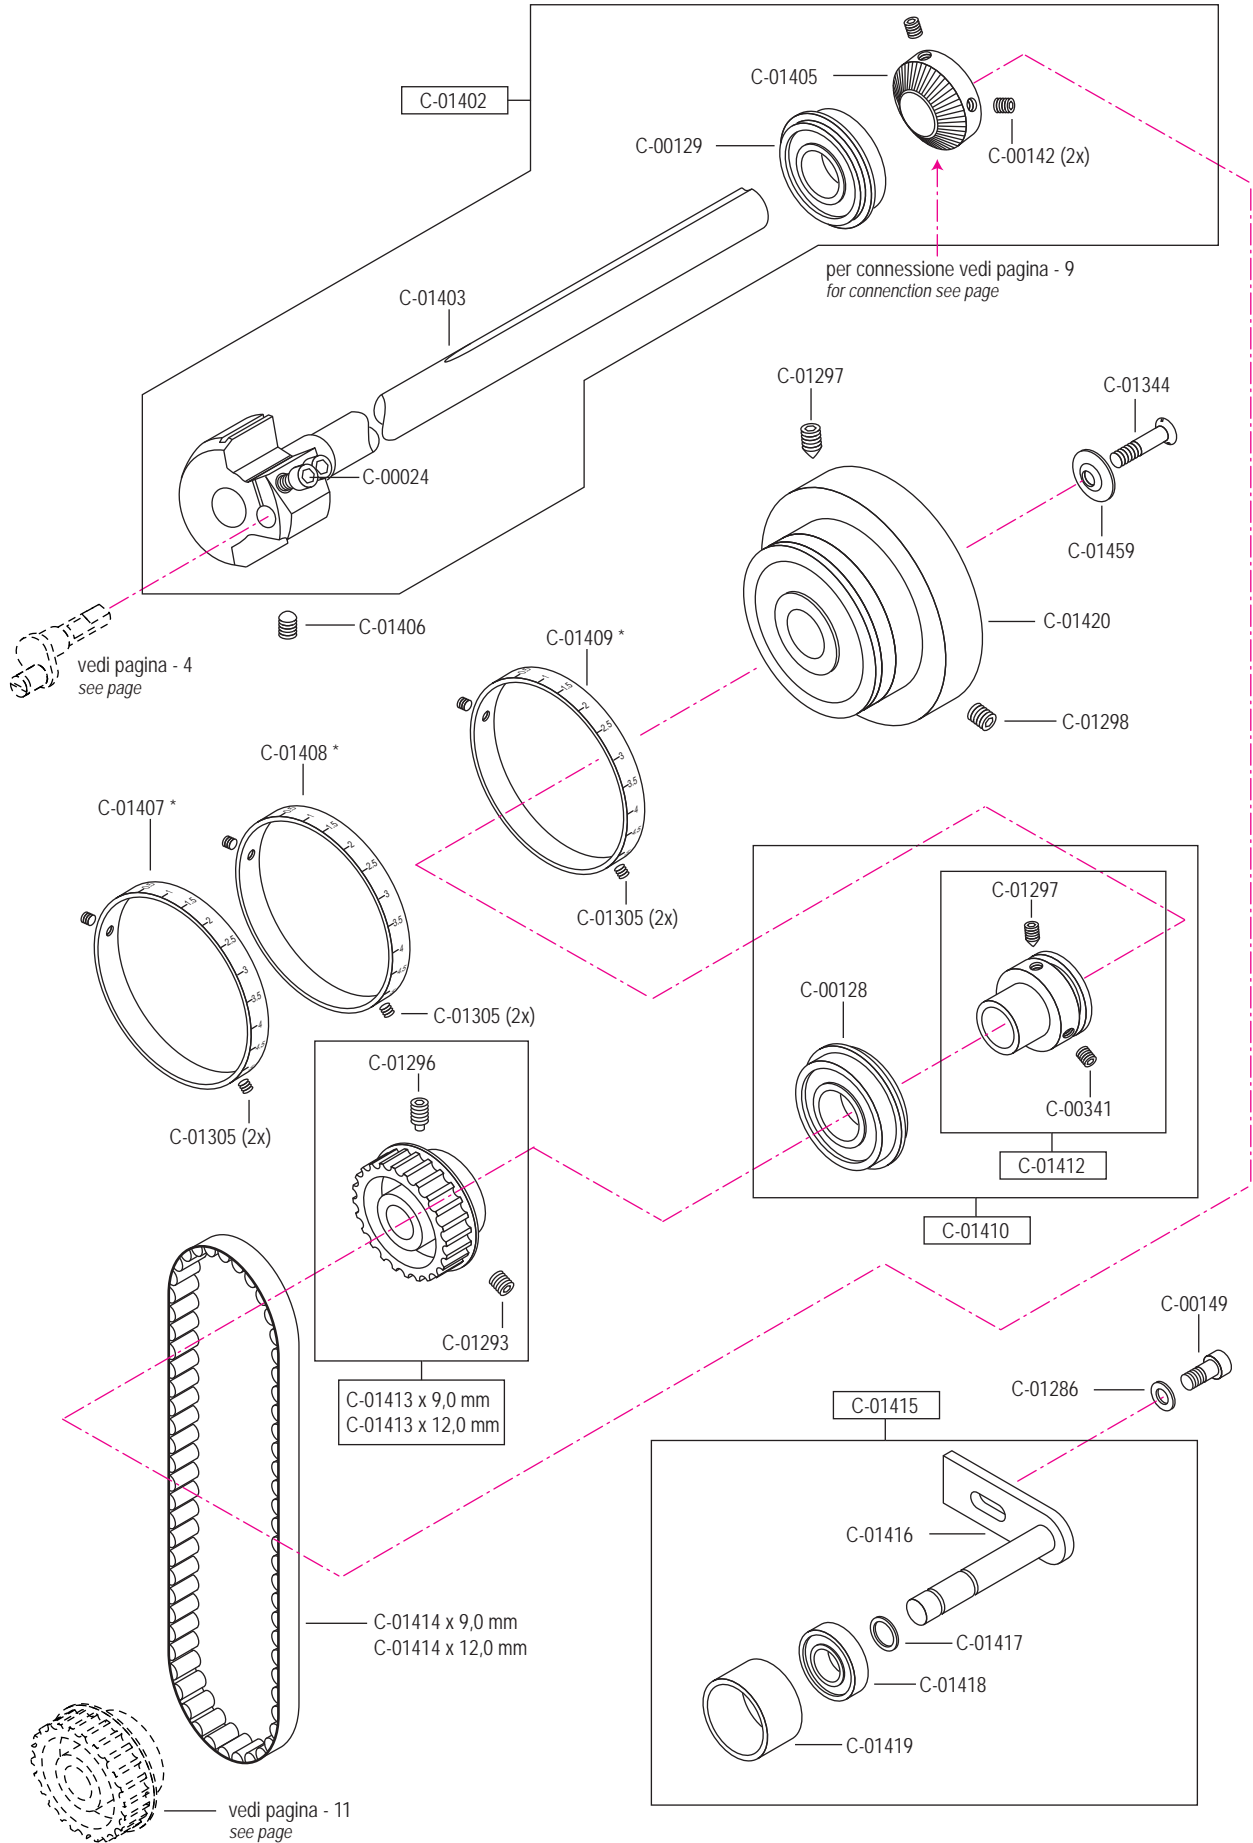

**Variante allungapunto
da Ottobre 2010**

vedi pagina - 10
see page

vedi pagina - 7
see page

N21/22-A-ZO

C-01261

N21/22-AR-ZO

C-01263

C-01491 (2x - N21)
C-01492 (2x - N22)

pezzo part	codice code	dist. aghi placca needle plate size	dist. aghi morsetto needle holder size
1-2	C-00176		2,4
2	C-01614		
6	C-01616	0,8	2,4
	C-01616	1,0	2,4
	C-01616	1,2	2,4
	C-01616	1,4	2,4
	C-01616	1,6	2,8
	C-01616	1,8	2,8
	C-01616	2,0	3,2
	C-01616	2,2	3,6
7	C-01134		

pezzo part	codice code	dist. aghi placca needle plate size	dist. aghi morsetto needle holder size
3 - 5	C-01618	1,2	2,4
	C-01618	1,4	2,4
	C-01618	1,6	2,8
	C-01618	1,8	2,8
	C-01618	2,0	3,2
	C-01618	2,2	3,6
3	C-01619	1,2	2,4
	C-01619	1,4	2,4
	C-01619	1,6	2,8
	C-01619	1,8	2,8
	C-01619	2,0	3,2
	C-01619	2,2	3,6
4	C-01620	(1,0) x 0,8	2,4
	C-01620	1,0	2,4
	C-01620	1,2	2,4
	C-01620	(1,4) x 1,2	2,4
	C-01620	1,4	2,4
	C-01620	1,6	2,8
	C-01620	(1,4) x 1,6	2,4 / 2,8
	C-01620	1,8	2,8
	C-01620	2,0	3,2
	C-01620	2,2	3,6
5	C-01239		
8	C-01215		