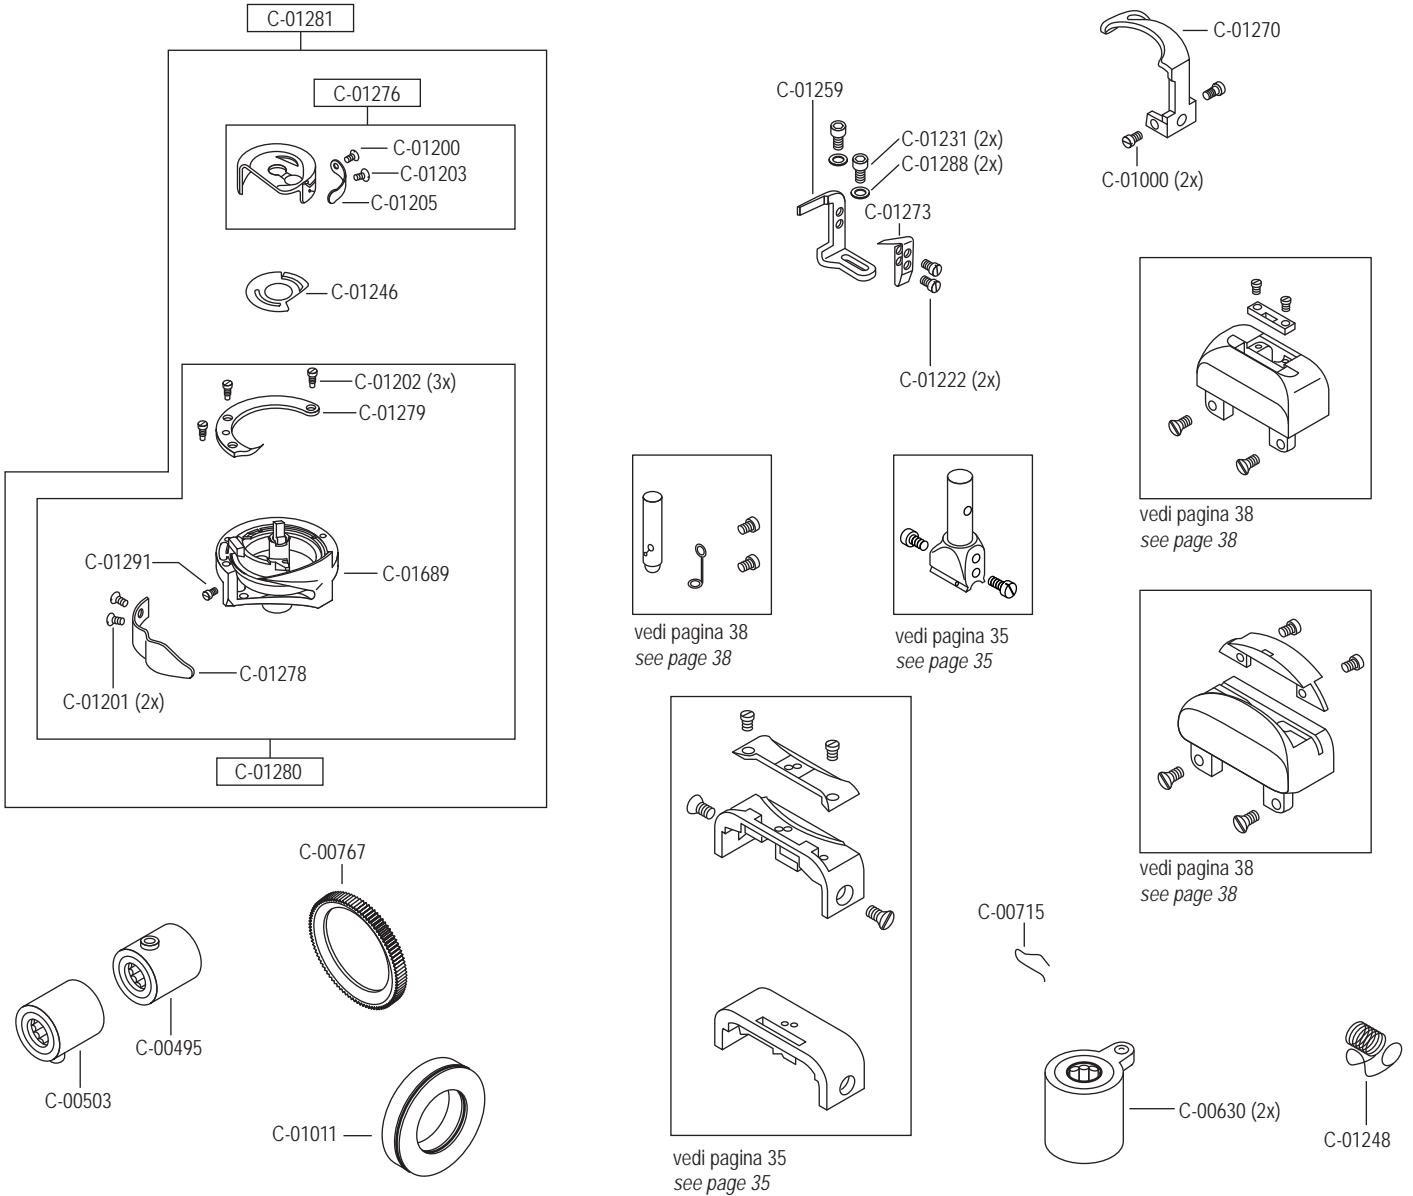

N23-AR-CUC-ZO	pezzo / part	codice / code	
	1	C-00740	
	2	C-00742	
	3	C-01000	
	4	C-00741	
Versione / Type "A" Per cuciture elaborate e di assemblaggio su materiali leggeri. For sewing fancy seams and assembly seams on lightweight materials.		5 - 7	
5		C-01801-A	
6		C-01802-A	
7		C-00741	
Versione / Type "B" Per cuciture elaborate e di assemblaggio su materiali mediopesanti. For sewing fancy seams and assembly seams on mediumweight materials.		5 - 7	
5		C-01801-B	
6		C-01802-B	
7		C-00741	

C-00083
C-00083G (versione rotella in gomma)
(version with rubber roller foot)

C-00081
C-00081G (versione rotella in gomma)
(version with rubber roller foot)

C-01058
C-01058G (versione rotella in gomma)
(version with rubber roller foot)