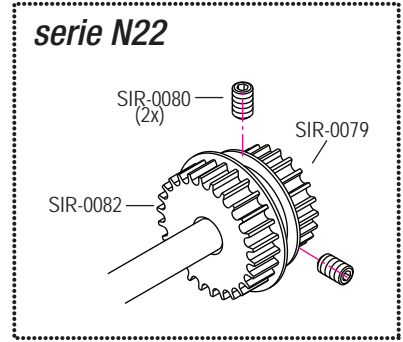

Parti del piano

Accessori

Pannello di controllo Efka

serie N21 - N22

serie N21

N22-A / N22-AR-AP-ZO

Per cuciture elaborate e di assemblaggio su **materiali leggeri**.

For sewing fancy seams and assembly seams on **lightweight materials**.

pezzo part	codice code	dist. aghi placca needle plate size	dist. aghi morsetto needle holder size
1-2	C-00176		2,4
2	C-01614		
6	C-01616	0,8	2,4
	C-01616	1,0	2,4
	C-01616	1,2	2,4
	C-01616	1,4	2,4
	C-01616	1,6	2,8
	C-01616	1,8	2,8
	C-01616	2,0	3,2
	C-01616	2,2	3,6
7	C-01134		