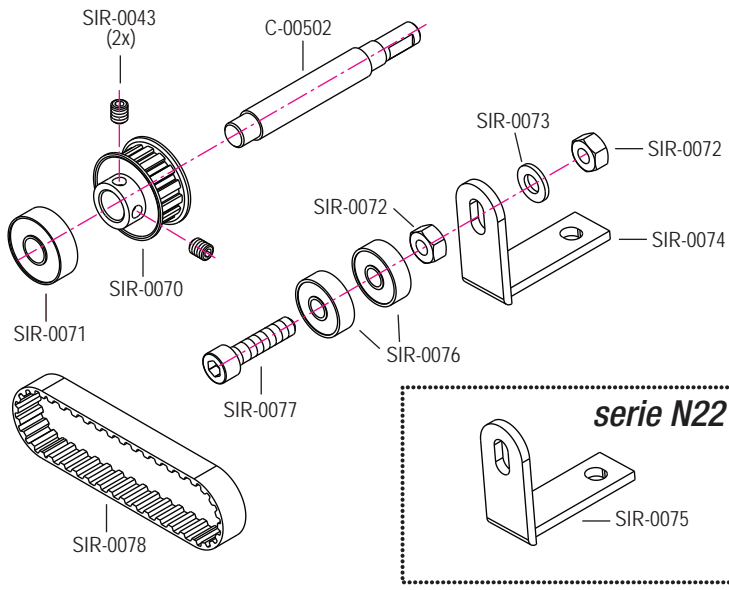

Parti del piano

Accessori

Pannello di controllo Efka

serie N21 - N22

serie N21

N22-A / N22-AR-AP-ZO

Per cuciture elaborate e di assemblaggio su **materiali leggeri**.

For sewing fancy seams and assembly seams on **lightweight materials**.

pezzo part	codice code	dist. aghi placca needle plate size	dist. aghi morsetto needle holder size
1-2	C-00176		2,4
2	C-01614		
6	C-01616	0,8	2,4
	C-01616	1,0	2,4
	C-01616	1,2	2,4
	C-01616	1,4	2,4
	C-01616	1,6	2,8
	C-01616	1,8	2,8
	C-01616	2,0	3,2
	C-01616	2,2	3,6
7	C-01134		

pezzo part	codice code	dist. aghi placca needle plate size	dist. aghi morsetto needle holder size
3 - 5	C-01618	1,2	2,4
	C-01618	1,4	2,4
	C-01618	1,6	2,8
	C-01618	1,8	2,8
	C-01618	2,0	3,2
	C-01618	2,2	3,6
3	C-01619	1,2	2,4
	C-01619	1,4	2,4
	C-01619	1,6	2,8
	C-01619	1,8	2,8
	C-01619	2,0	3,2
	C-01619	2,2	3,6
4	C-01620	(1,0) x 0,8	2,4
	C-01620	1,0	2,4
	C-01620	1,2	2,4
	C-01620	(1,4) x 1,2	2,4
	C-01620	1,4	2,4
	C-01620	1,6	2,8
	C-01620	(1,4) x 1,6	2,4 / 2,8
	C-01620	1,8	2,8
	C-01620	2,0	3,2
	C-01620	2,2	3,6
5	C-01239		
8	C-01215		