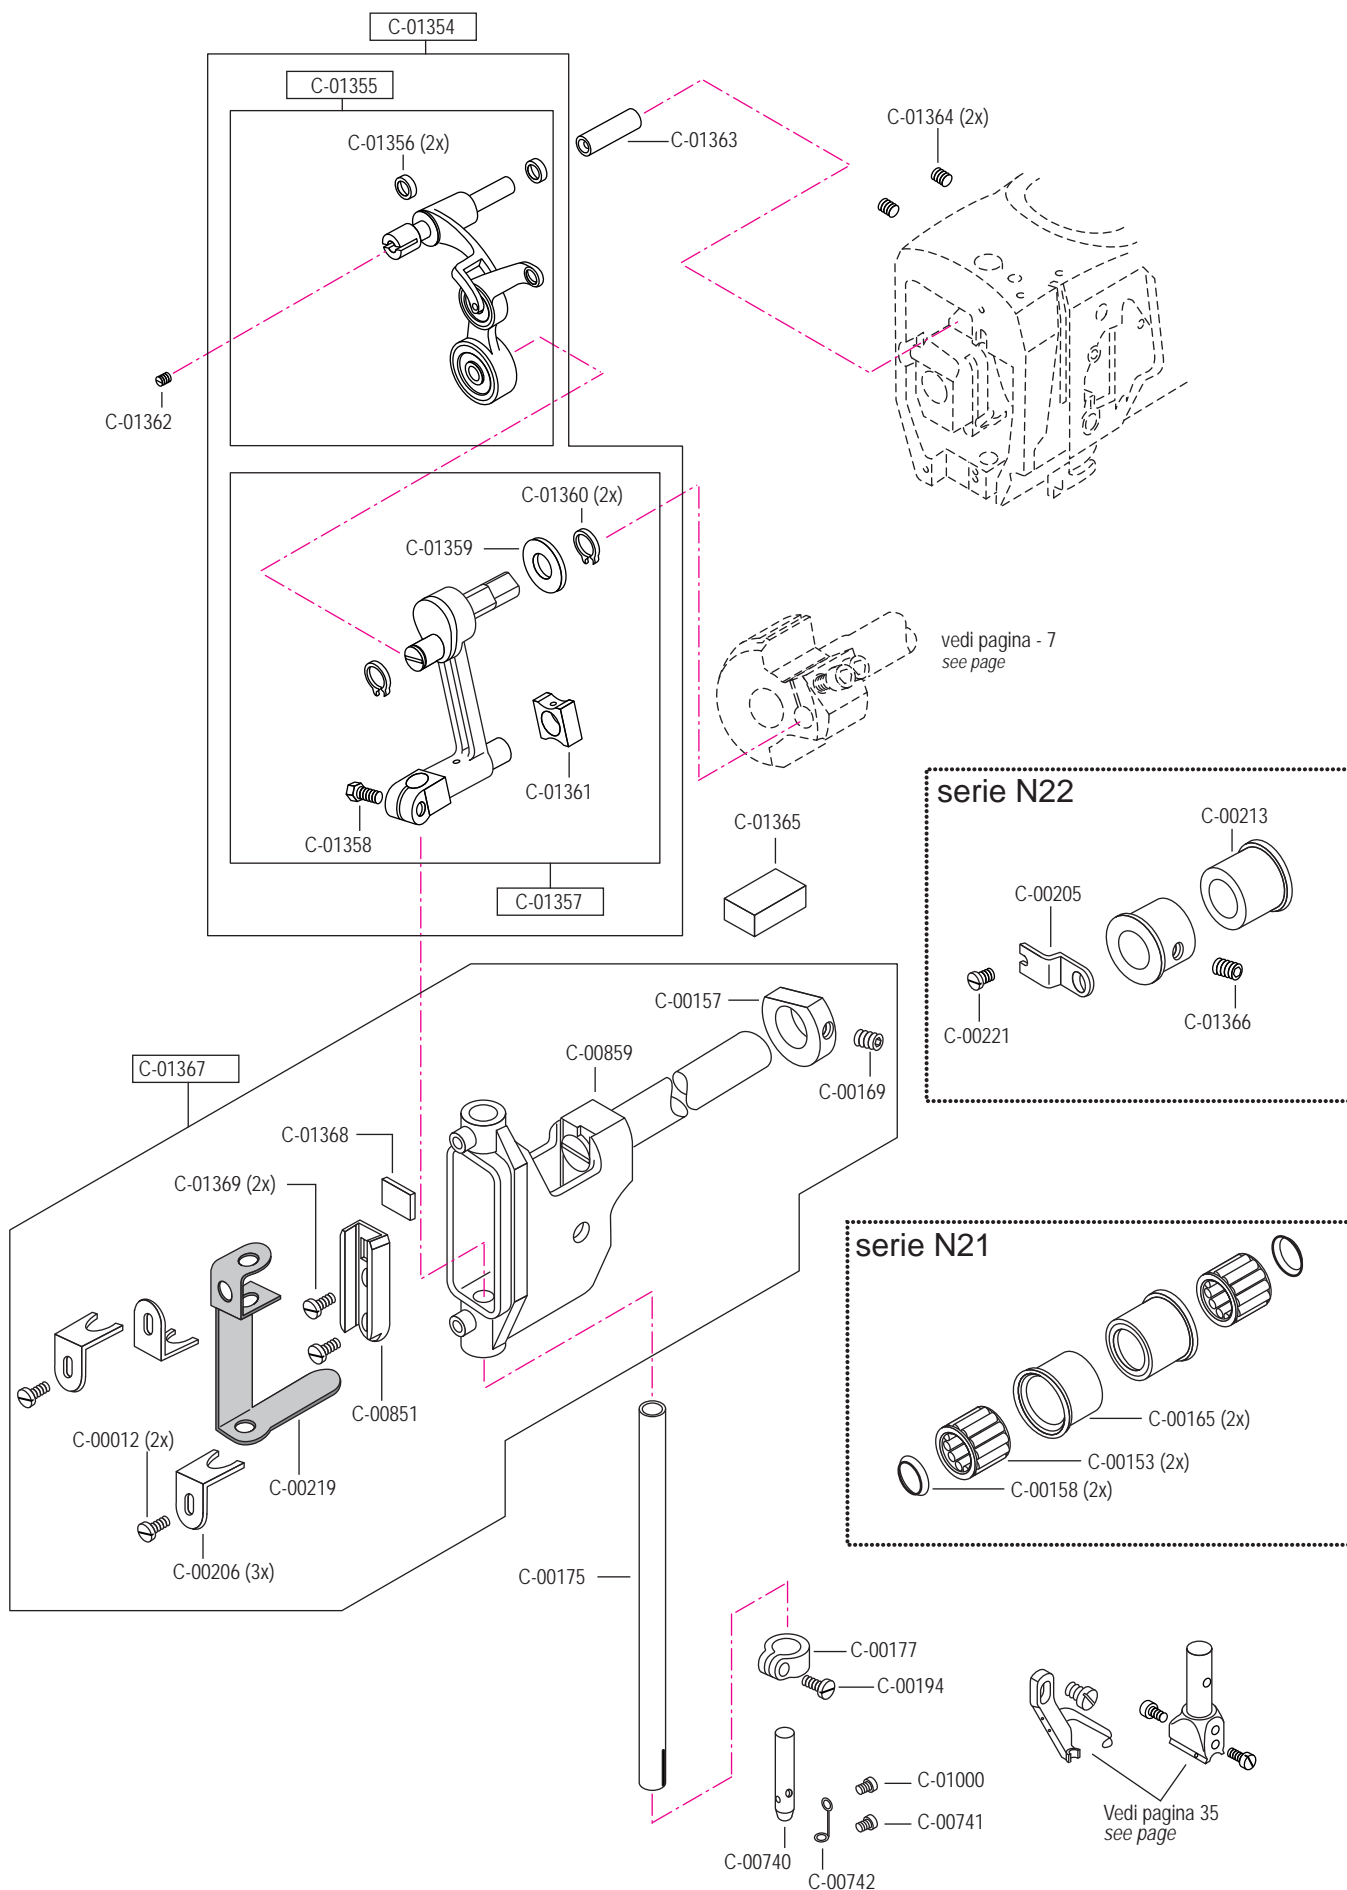

**Variante allungapunto
da Ottobre 2010**

vedi pagina - 10
see page

vedi pagina - 7
see page

N21/22-A-ZO

C-01261

N21/22-AR-ZO

C-01263

C-01491 (2x - N21)
C-01492 (2x - N22)

pezzo part	codice code	dist. aghi placca needle plate size	dist. aghi morsetto needle holder size
3 - 5	C-01618	1,2	2,4
	C-01618	1,4	2,4
	C-01618	1,6	2,8
	C-01618	1,8	2,8
	C-01618	2,0	3,2
	C-01618	2,2	3,6
3	C-01619	1,2	2,4
	C-01619	1,4	2,4
	C-01619	1,6	2,8
	C-01619	1,8	2,8
	C-01619	2,0	3,2
	C-01619	2,2	3,6
4	C-01620	(1,0) x 0,8	2,4
	C-01620	1,0	2,4
	C-01620	1,2	2,4
	C-01620	(1,4) x 1,2	2,4
	C-01620	1,4	2,4
	C-01620	1,6	2,8
	C-01620	(1,4) x 1,6	2,4 / 2,8
	C-01620	1,8	2,8
	C-01620	2,0	3,2
	C-01620	2,2	3,6
5	C-01239		
8	C-01215		