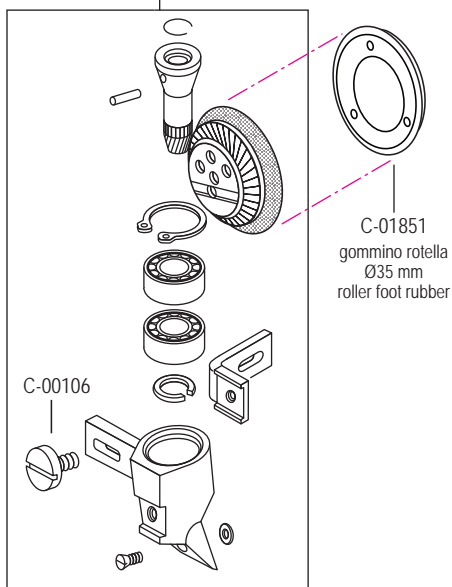

C-01058
C-01058G (versione rotella in gomma)
(version with rubber roller foot)