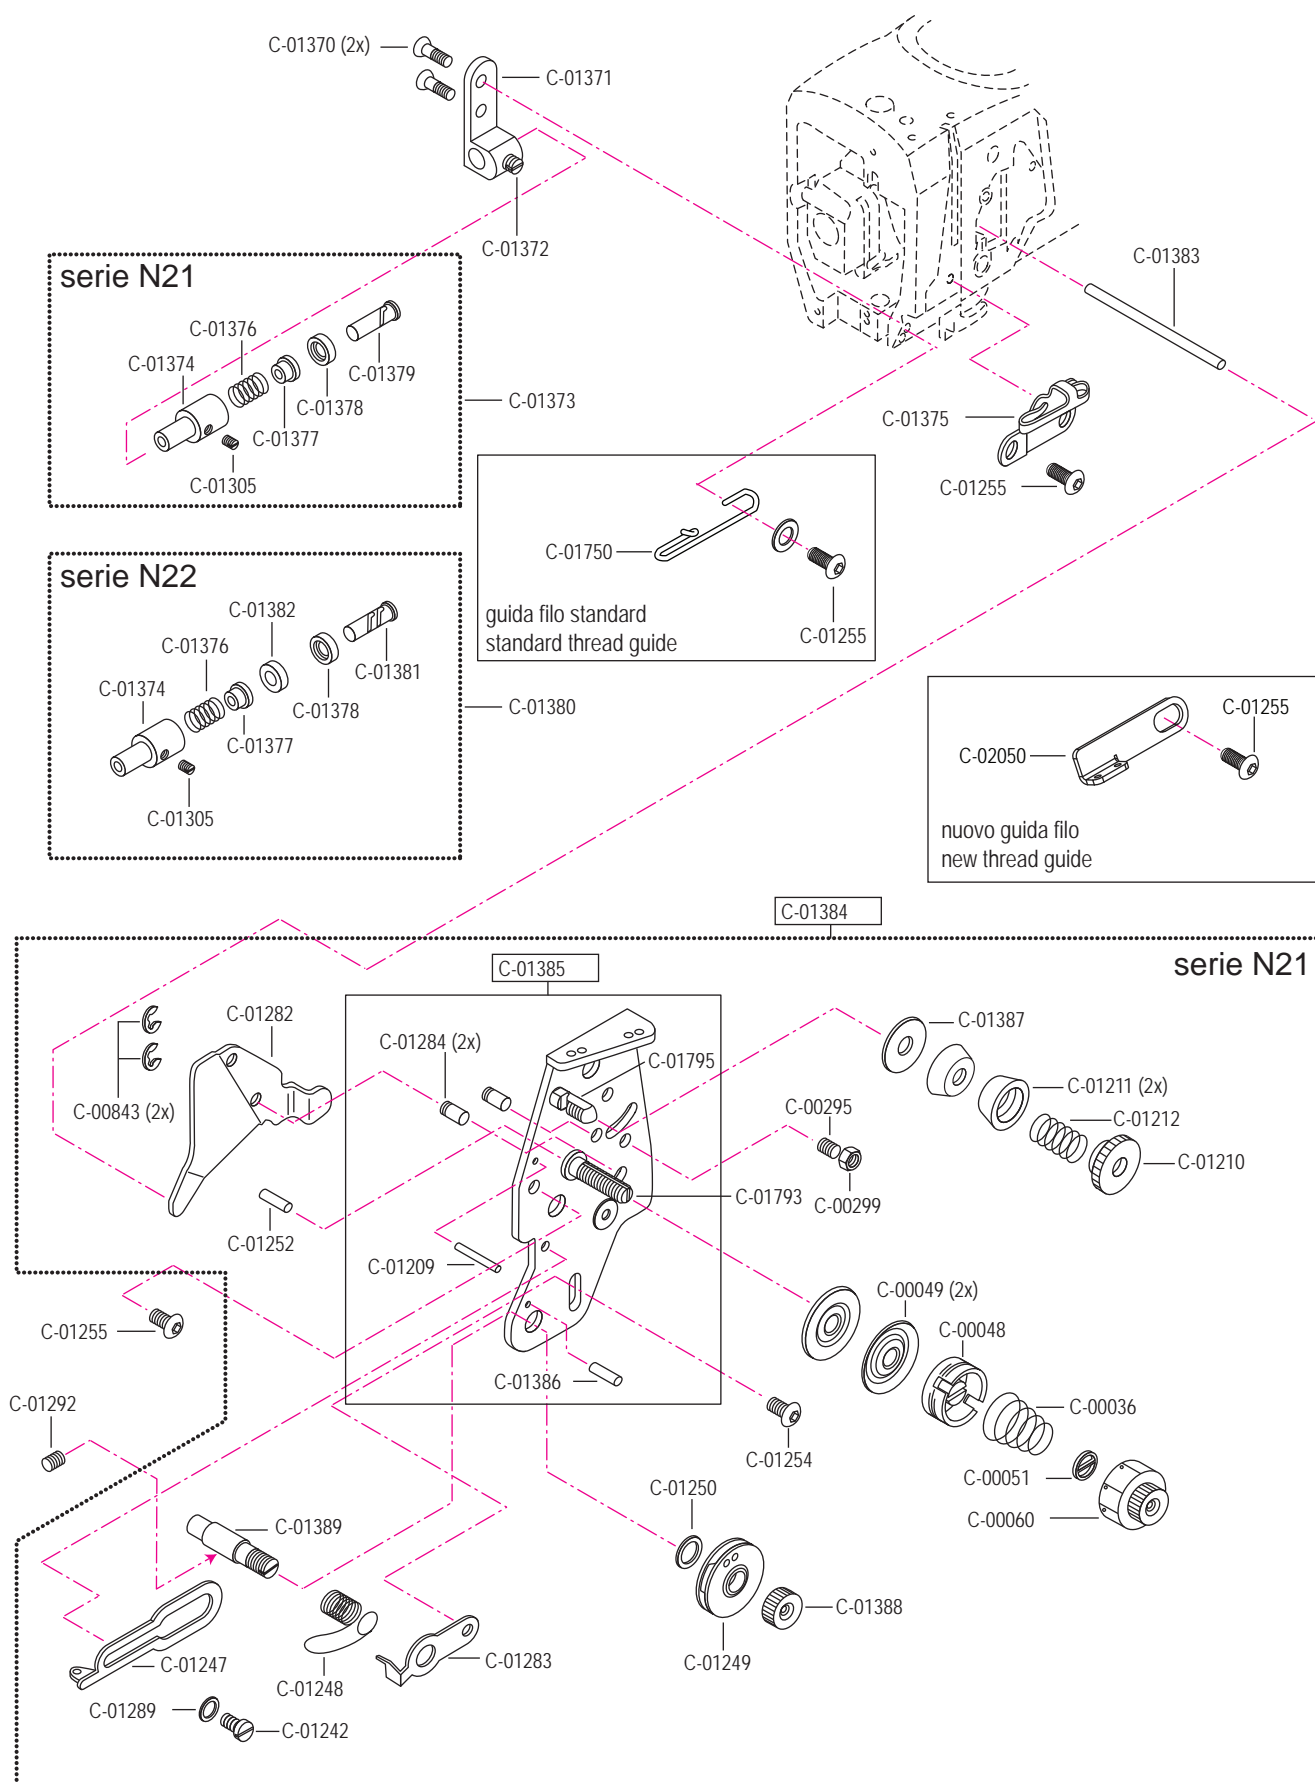

**Variante allungapunto
da Ottobre 2010**

vedi pagina - 10
see page

vedi pagina - 7
see page

N21/22-A-ZO

C-01261

N21/22-AR-ZO

C-01263

C-01491 (2x - N21)
C-01492 (2x - N22)

pezzo part	codice code	dist. aghi placca needle plate size	dist. aghi morsetto needle holder size
1-2	C-00176		2,4
2	C-01614		
6	C-01616	0,8	2,4
	C-01616	1,0	2,4
	C-01616	1,2	2,4
	C-01616	1,4	2,4
	C-01616	1,6	2,8
	C-01616	1,8	2,8
	C-01616	2,0	3,2
	C-01616	2,2	3,6
7	C-01134		

pezzo part	codice code	dist. aghi placca needle plate size	dist. aghi morsetto needle holder size
3 - 5	C-01618	1,2	2,4
	C-01618	1,4	2,4
	C-01618	1,6	2,8
	C-01618	1,8	2,8
	C-01618	2,0	3,2
	C-01618	2,2	3,6
3	C-01619	1,2	2,4
	C-01619	1,4	2,4
	C-01619	1,6	2,8
	C-01619	1,8	2,8
	C-01619	2,0	3,2
	C-01619	2,2	3,6
4	C-01620	(1,0) x 0,8	2,4
	C-01620	1,0	2,4
	C-01620	1,2	2,4
	C-01620	(1,4) x 1,2	2,4
	C-01620	1,4	2,4
	C-01620	1,6	2,8
	C-01620	(1,4) x 1,6	2,4 / 2,8
	C-01620	1,8	2,8
	C-01620	2,0	3,2
	C-01620	2,2	3,6
5	C-01239		
8	C-01215		