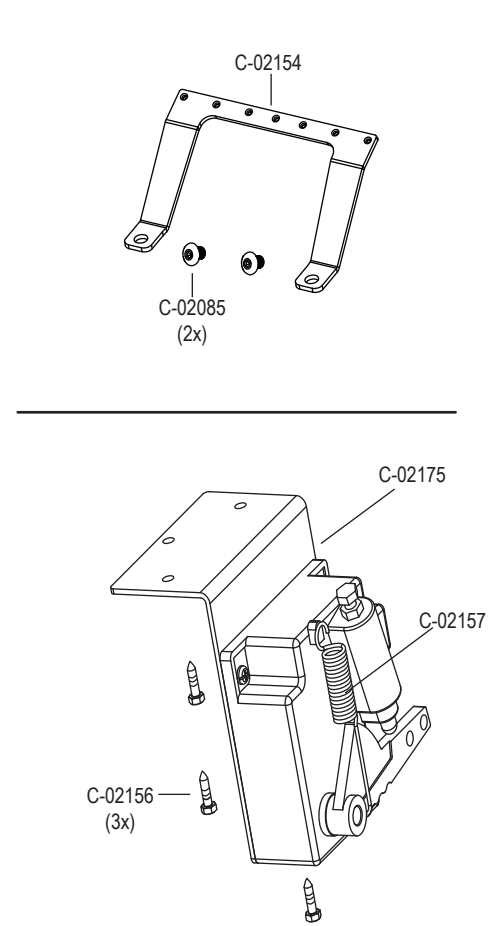

C-01634

**N21-ALL-IN-ONE / N22-ALL-IN-ONE**

per connessione vedi pagina - 20  
for connection see page

**Gruppo alzapiedino**

**Parti del piano**

**Accessori**

## N22-N-ALL-IN-ONE-CG N22-ALL-IN-ONE-CG

Per cuciture elaborate e di assemblaggio su **materiali leggeri**.

For sewing fancy seams and assembly seams on **lightweight materials**.

pezzo part	codice code	dist. aghi placca needle plate size	dist. aghi morsetto needle holder size
1-2	C-00176		2,4
2	C-01614		
6	C-01616	0,8	2,4
	C-01616	1,0	2,4
	C-01616	1,2	2,4
	C-01616	1,4	2,4
	C-01616	1,6	2,4
	C-01616	1,8	2,4
	C-01616	2,0	2,4
	C-01616	2,2	2,4
7	C-01134		

pezzo part	codice code	dist. aghi placca needle plate size	dist. aghi morsetto needle holder size
3 - 5	C-01618	1,2	2,4
	C-01618	1,4	2,4
	C-01618	1,6	2,4
	C-01618	1,8	2,4
	C-01618	2,0	2,4
	C-01618	2,2	2,4
3	C-01619	1,2	2,4
	C-01619	1,4	2,4
	C-01619	1,6	2,4
	C-01619	1,8	2,4
	C-01619	2,0	2,4
	C-01619	2,2	2,4
4	C-01620	(1,0) x 0,8	2,4
	C-01620	1,0	2,4
	C-01620	1,2	2,4
	C-01620	(1,4) x 1,2	2,4
	C-01620	1,4	2,4
	C-01620	1,6	2,4
	C-01620	(1,4) x 1,6	2,4
	C-01620	1,8	2,4
	C-01620	2,0	2,4
	C-01620	2,2	2,4
5	C-01239		
8	C-01215		

pezzo part	codice code	dist. aghi placca needle plate size	dist. aghi morsetto needle holder size
1-2	C-00176		3,2
2	C-01614		
6	C-01617	1,2	3,2
	C-01617	1,4	3,2
	C-01617	1,6	3,2
	C-01617	1,8	3,2
	C-01617	2,0	3,2
	C-01617	2,2	3,2
	C-01617	2,4	3,2
	C-01617	2,8	3,2
7	C-01134		