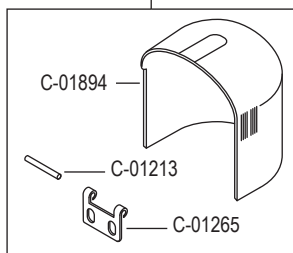

**N21-ALL-IN-ONE-CG
N22-ALL-IN-ONE-CG**

C-01889