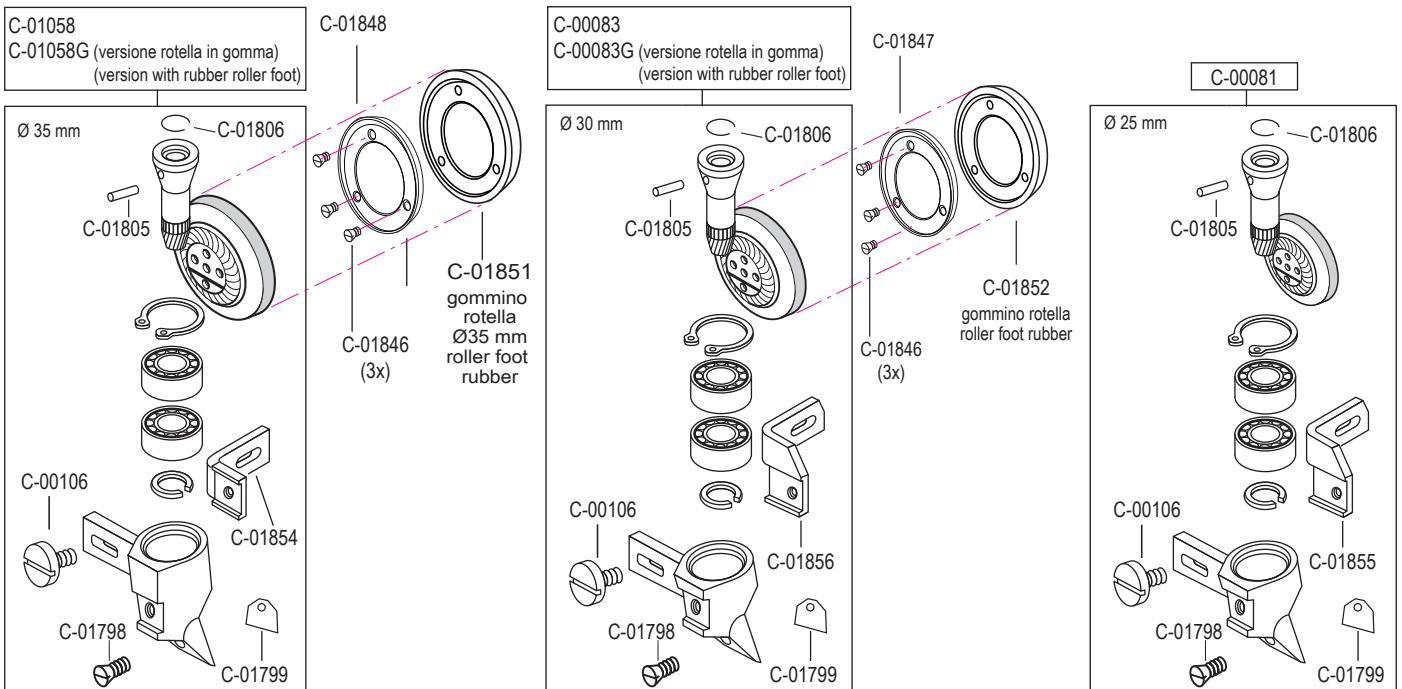

vedi pagina 24  
see page 24

vedi pagina 26  
see page 26

vedi pagina 26  
see page 26

vedi pagina 26  
see page 26

vedi pagina 24  
see page 24

Versione dentata C-00393

Versione godronata C-00393L

**Serie S VERSIONE ROTELLA SGANCIO**