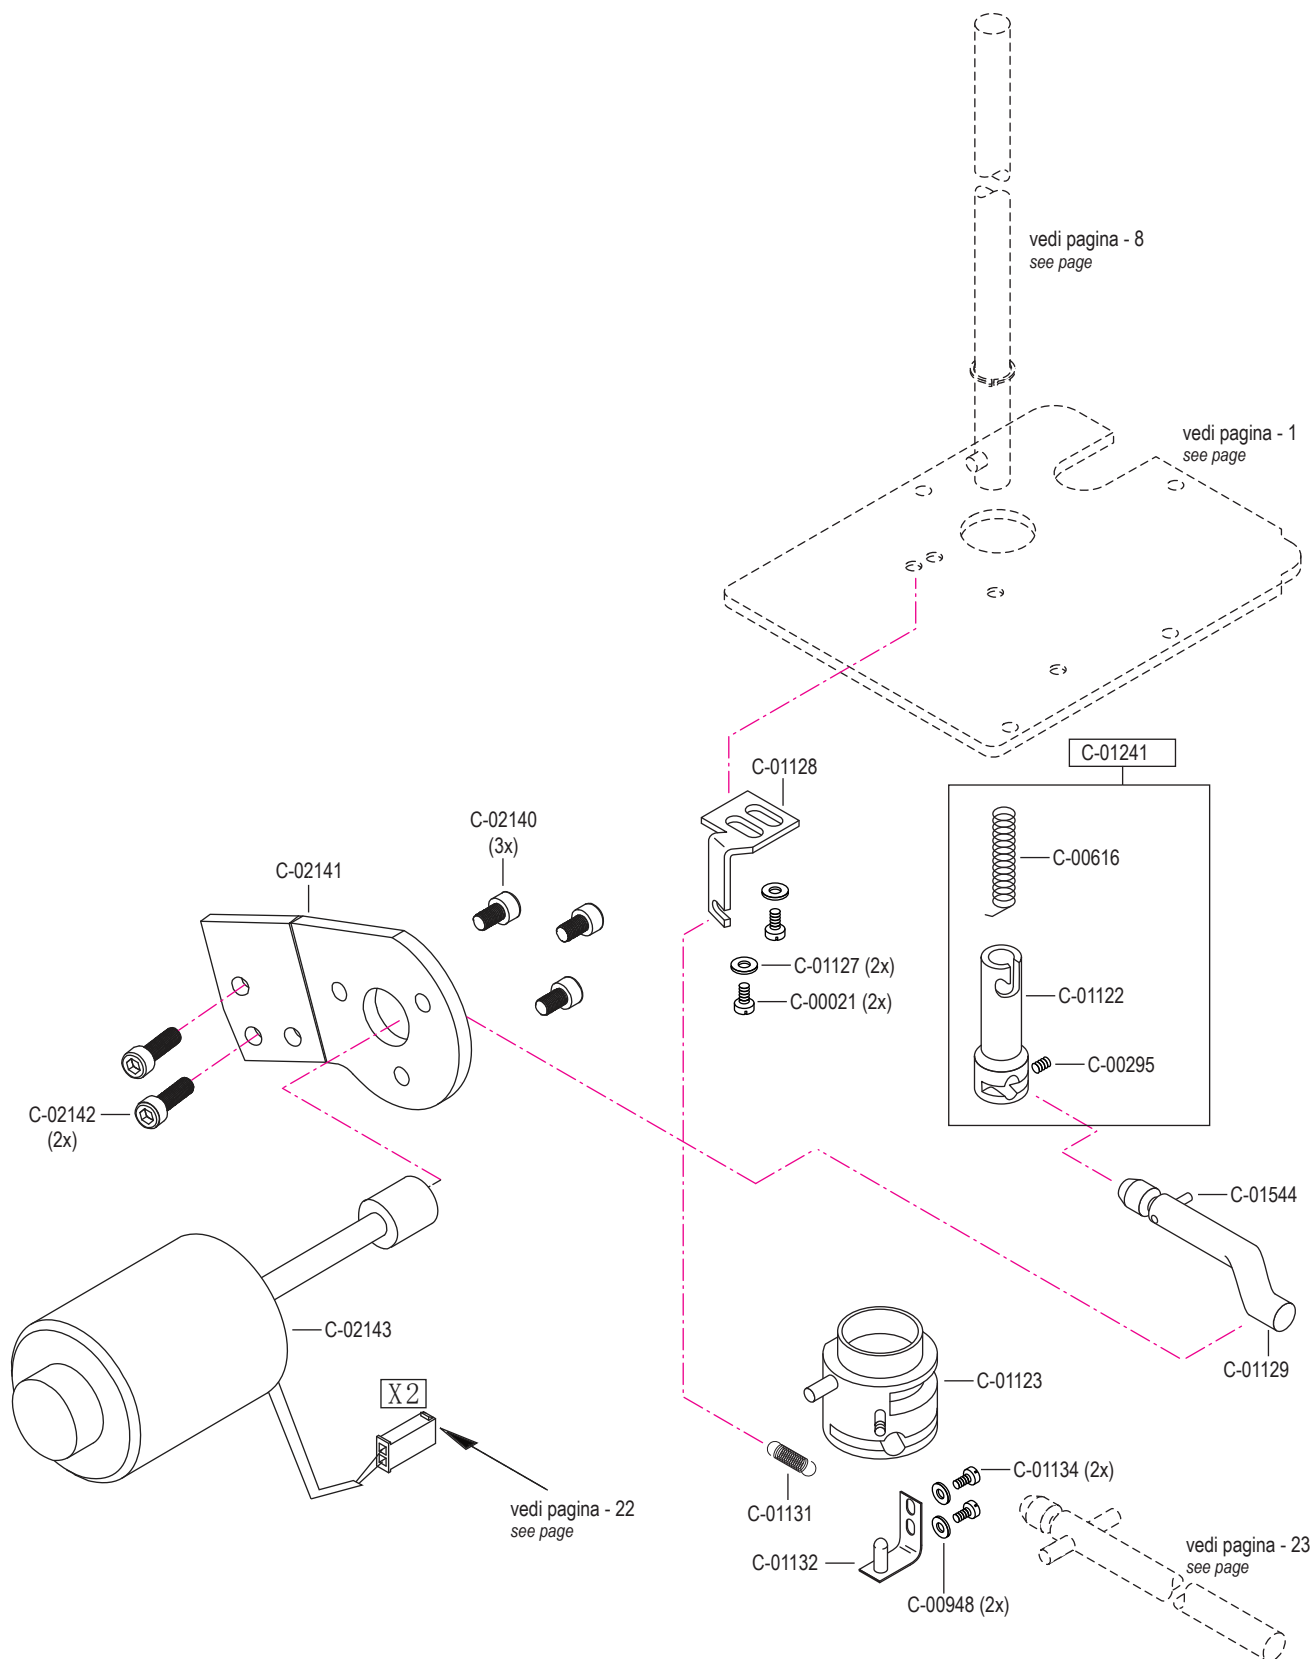

C-01634

**N21-ALL-IN-ONE / N22-ALL-IN-ONE**

per connessione vedi pagina - 20  
for connection see page

**Gruppo alzapiedino**

**Parti del piano**

**Accessori**

## N22-N-ALL-IN-ONE-CG N22-ALL-IN-ONE-CG

Per cuciture elaborate e di assemblaggio su **materiali leggeri**.

For sewing fancy seams and assembly seams on **lightweight materials**.

pezzo part	codice code	dist. aghi placca needle plate size	dist. aghi morsetto needle holder size
1-2	C-00176		2,4
2	C-01614		
6	C-01616	0,8	2,4
	C-01616	1,0	2,4
	C-01616	1,2	2,4
	C-01616	1,4	2,4
	C-01616	1,6	2,4
	C-01616	1,8	2,4
	C-01616	2,0	2,4
	C-01616	2,2	2,4
7	C-01134		

pezzo part	codice code	dist. aghi placca needle plate size	dist. aghi morsetto needle holder size
3 - 5	C-01618	1,2	2,4
	C-01618	1,4	2,4
	C-01618	1,6	2,4
	C-01618	1,8	2,4
	C-01618	2,0	2,4
	C-01618	2,2	2,4
3	C-01619	1,2	2,4
	C-01619	1,4	2,4
	C-01619	1,6	2,4
	C-01619	1,8	2,4
	C-01619	2,0	2,4
	C-01619	2,2	2,4
4	C-01620	(1,0) x 0,8	2,4
	C-01620	1,0	2,4
	C-01620	1,2	2,4
	C-01620	(1,4) x 1,2	2,4
	C-01620	1,4	2,4
	C-01620	1,6	2,4
	C-01620	(1,4) x 1,6	2,4
	C-01620	1,8	2,4
	C-01620	2,0	2,4
	C-01620	2,2	2,4
5	C-01239		
8	C-01215		