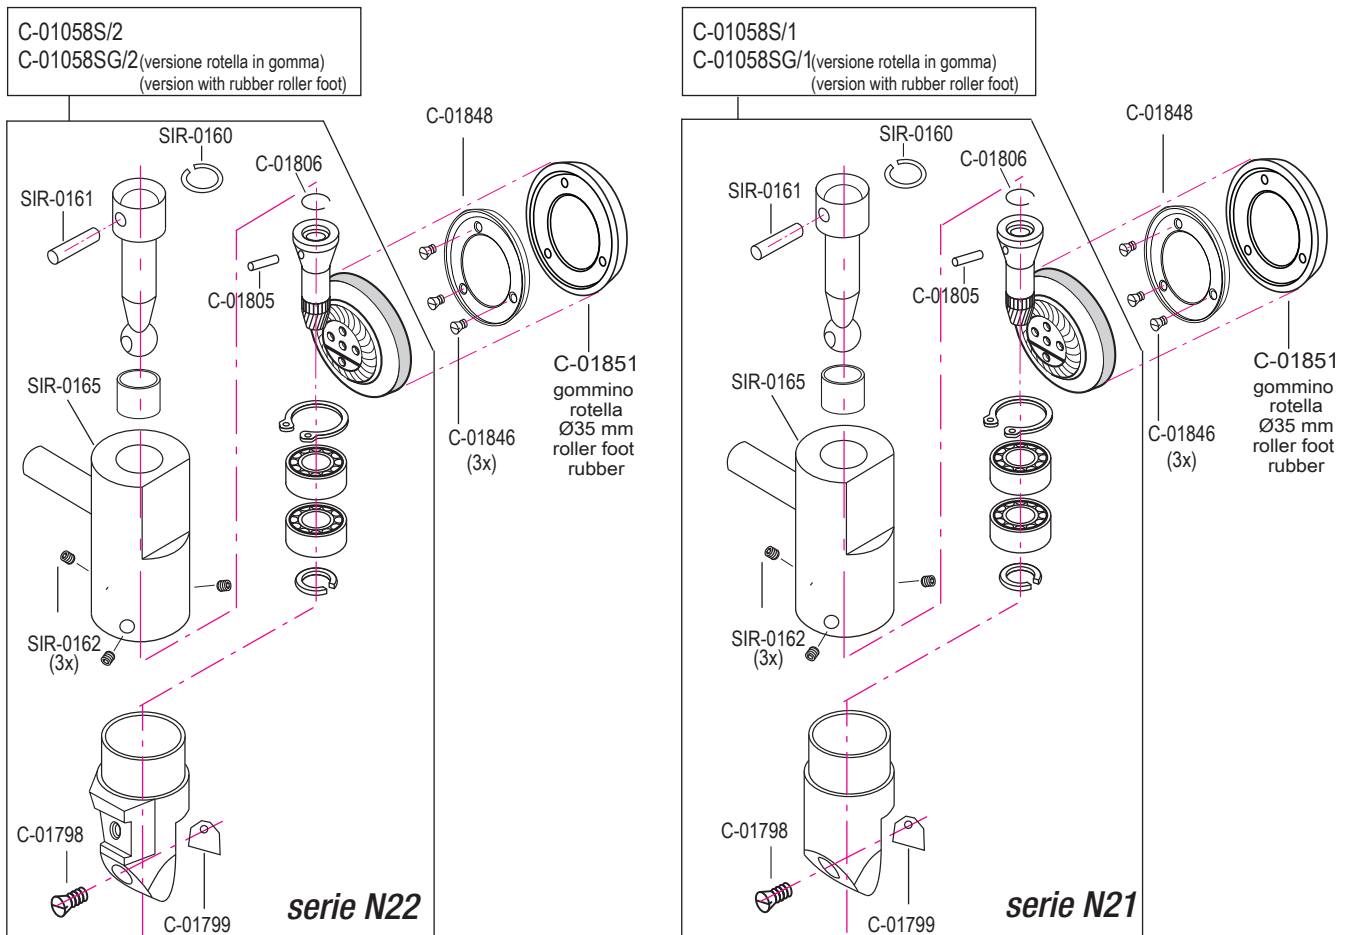

vedi pagina 24  
see page 24

vedi pagina 26  
see page 26

vedi pagina 26  
see page 26

vedi pagina 26  
see page 26

vedi pagina 24  
see page 24

Versione dentata C-00393

Versione godronata C-00393L

**Serie S VERSIONE ROTELLA SGANCIO**