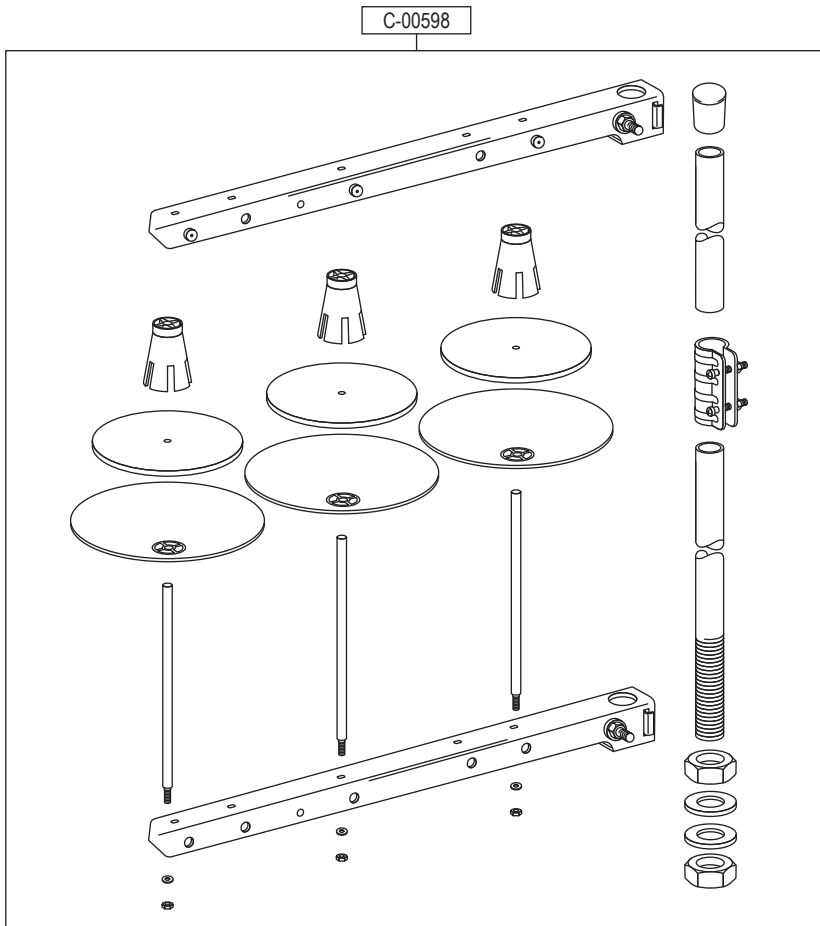

C-01634

**N21-ALL-IN-ONE / N22-ALL-IN-ONE**

per connessione vedi pagina - 20  
for connection see page

**Gruppo alzapiedino**

**Parti del piano**

**Accessori**

## N22-N-ALL-IN-ONE-CG N22-ALL-IN-ONE-CG

Per cuciture elaborate e di assemblaggio su **materiali leggeri**.

For sewing fancy seams and assembly seams on **lightweight materials**.

pezzo part	codice code	dist. aghi placca needle plate size	dist. aghi morsetto needle holder size
1-2	C-00176		2,4
2	C-01614		
6	C-01616	0,8	2,4
	C-01616	1,0	2,4
	C-01616	1,2	2,4
	C-01616	1,4	2,4
	C-01616	1,6	2,4
	C-01616	1,8	2,4
	C-01616	2,0	2,4
	C-01616	2,2	2,4
7	C-01134		