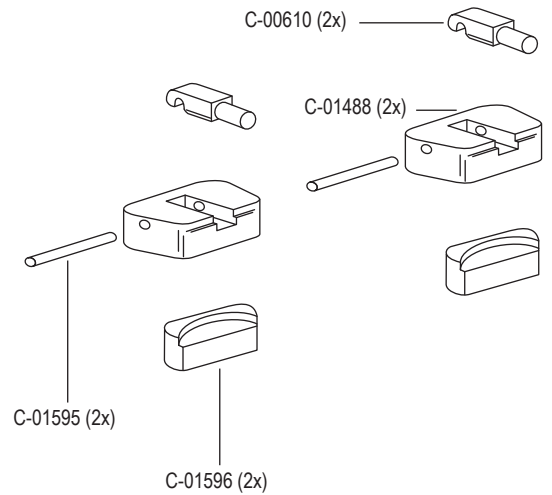

C-01634

**N21-ALL-IN-ONE / N22-ALL-IN-ONE**

per connessione vedi pagina - 20  
for connection see page

**Gruppo alzapiedino**

**Parti del piano**

**Accessori**

## N22-N-ALL-IN-ONE-CG N22-ALL-IN-ONE-CG

Per cuciture elaborate e di assemblaggio su **materiali leggeri**.

For sewing fancy seams and assembly seams on **lightweight materials**.

pezzo part	codice code	dist. aghi placca needle plate size	dist. aghi morsetto needle holder size
1-2	C-00176		2,4
2	C-01614		
6	C-01616	0,8	2,4
	C-01616	1,0	2,4
	C-01616	1,2	2,4
	C-01616	1,4	2,4
	C-01616	1,6	2,4
	C-01616	1,8	2,4
	C-01616	2,0	2,4
	C-01616	2,2	2,4
7	C-01134		

pezzo part	codice code	dist. aghi placca needle plate size	dist. aghi morsetto needle holder size
3 - 5	C-01618	1,2	2,4
	C-01618	1,4	2,4
	C-01618	1,6	2,4
	C-01618	1,8	2,4
	C-01618	2,0	2,4
	C-01618	2,2	2,4
3	C-01619	1,2	2,4
	C-01619	1,4	2,4
	C-01619	1,6	2,4
	C-01619	1,8	2,4
	C-01619	2,0	2,4
	C-01619	2,2	2,4
4	C-01620	(1,0) x 0,8	2,4
	C-01620	1,0	2,4
	C-01620	1,2	2,4
	C-01620	(1,4) x 1,2	2,4
	C-01620	1,4	2,4
	C-01620	1,6	2,4
	C-01620	(1,4) x 1,6	2,4
	C-01620	1,8	2,4
	C-01620	2,0	2,4
	C-01620	2,2	2,4
5	C-01239		
8	C-01215		