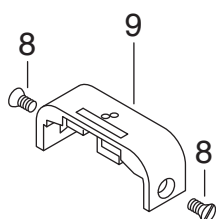

N22-N-ALL-IN-ONE-CG N22-ALL-IN-ONE-CG

Per cuciture elaborate e di assemblaggio su **materiali leggeri**.

For sewing fancy seams and assembly seams on **lightweight materials**.

pezzo part	codice code	dist. aghi placca needle plate size	dist. aghi morsetto needle holder size
1-2	C-00176		2,4
2	C-01614		
6	C-01616	0,8	2,4
	C-01616	1,0	2,4
	C-01616	1,2	2,4
	C-01616	1,4	2,4
	C-01616	1,6	2,4
	C-01616	1,8	2,4
	C-01616	2,0	2,4
	C-01616	2,2	2,4
7	C-01134		

pezzo part	codice code	dist. aghi placca needle plate size	dist. aghi morsetto needle holder size
3 - 5	C-01618	1,2	2,4
	C-01618	1,4	2,4
	C-01618	1,6	2,4
	C-01618	1,8	2,4
	C-01618	2,0	2,4
	C-01618	2,2	2,4
3	C-01619	1,2	2,4
	C-01619	1,4	2,4
	C-01619	1,6	2,4
	C-01619	1,8	2,4
	C-01619	2,0	2,4
	C-01619	2,2	2,4
4	C-01620	(1,0) x 0,8	2,4
	C-01620	1,0	2,4
	C-01620	1,2	2,4
	C-01620	(1,4) x 1,2	2,4
	C-01620	1,4	2,4
	C-01620	1,6	2,4
	C-01620	(1,4) x 1,6	2,4
	C-01620	1,8	2,4
	C-01620	2,0	2,4
	C-01620	2,2	2,4
5	C-01239		
8	C-01215		

materiali mediopesanti
mediumweight materials.

pezzo part	codice code	dist. aghi placca needle plate size	dist. aghi morsetto needle holder size
3 - 5	C-01621	1,2	3,2
	C-01621	1,4	3,2
	C-01621	1,6	3,2
	C-01621	1,8	3,2
	C-01621	2,0	3,2
	C-01621	2,2	3,2
	C-01621	2,4	3,2
	C-01621	2,8	3,2
3	C-01622	1,2	3,2
	C-01622	1,4	3,2
	C-01622	1,6	3,2
	C-01622	1,8	3,2
	C-01622	2,0	3,2
	C-01622	2,2	3,2
	C-01622	2,4	3,2
	C-01622	2,8	3,2
4	C-01623	1,2	3,2
	C-01623	1,4	3,2
	C-01623	1,6	3,2
	C-01623	1,8	3,2
	C-01623	2,0	3,2
	C-01623	2,2	3,2
	C-01623	2,4	3,2
	C-01623	2,8	3,2
5	C-01239		
8	C-01215		
9	C-01621 RINF	1,6	3,2
	C-01621 RINF	1,8	3,2
	C-01621 RINF	2,0	3,2
	C-01621 RINF	2,2	3,2

materiali pesanti
heavyweight materials.

Per cuciture elaborate e di assemblaggio su **materiali mediopesanti e pesanti**.

For sewing fancy seams and assembly seams on **mediumweight / heavyweight materials**.