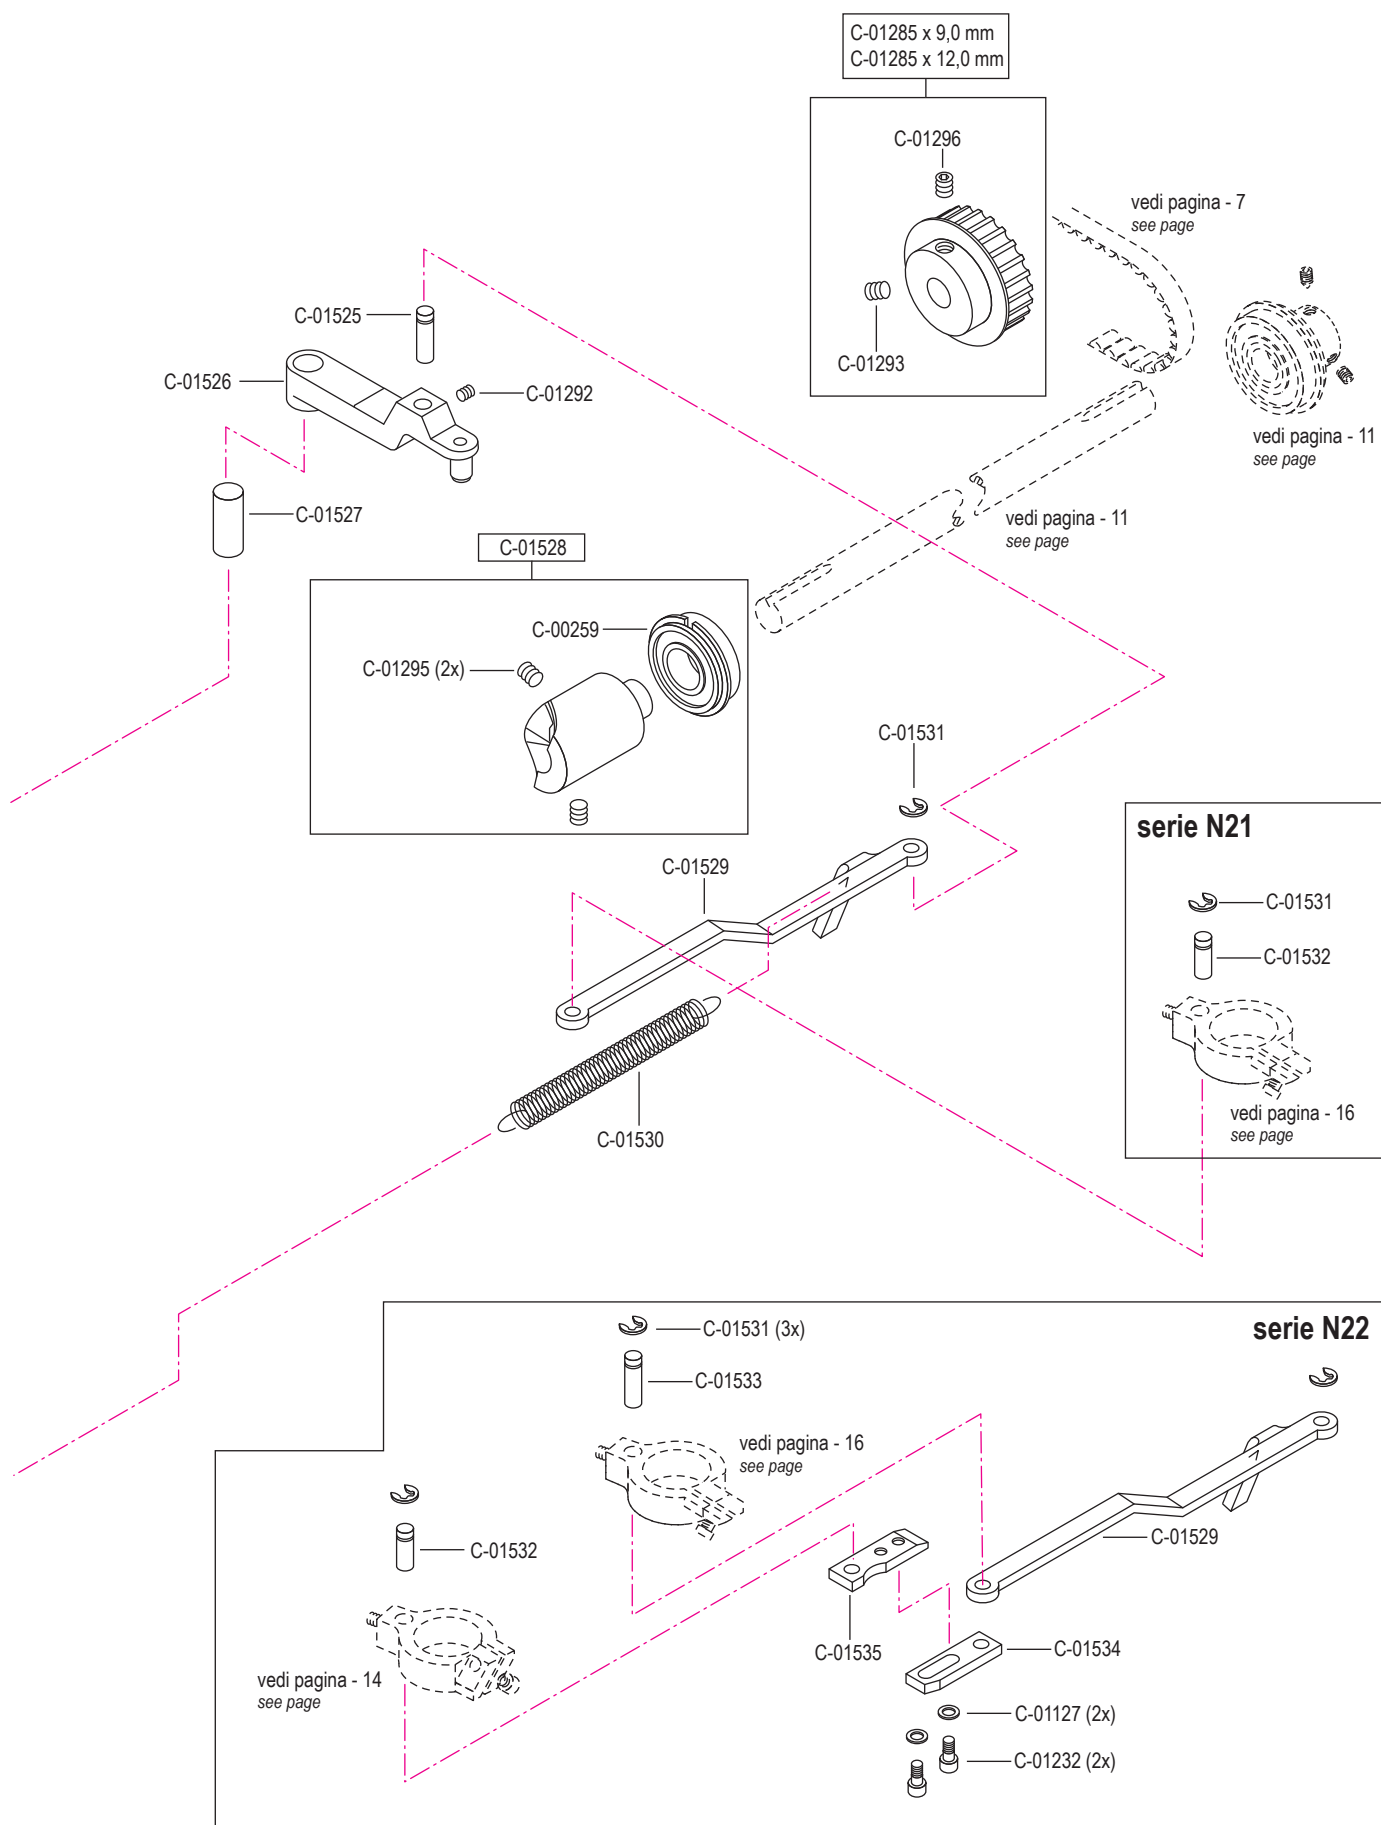

C-01634

**N21-ALL-IN-ONE / N22-ALL-IN-ONE**

per connessione vedi pagina - 20  
for connection see page

**Gruppo alzapiedino**

**Parti del piano**

**Accessori**

## N22-N-ALL-IN-ONE-CG N22-ALL-IN-ONE-CG

Per cuciture elaborate e di assemblaggio su **materiali leggeri**.

For sewing fancy seams and assembly seams on **lightweight materials**.

pezzo part	codice code	dist. aghi placca needle plate size	dist. aghi morsetto needle holder size
1-2	C-00176		2,4
2	C-01614		
6	C-01616	0,8	2,4
	C-01616	1,0	2,4
	C-01616	1,2	2,4
	C-01616	1,4	2,4
	C-01616	1,6	2,4
	C-01616	1,8	2,4
	C-01616	2,0	2,4
	C-01616	2,2	2,4
7	C-01134		

pezzo part	codice code	dist. aghi placca needle plate size	dist. aghi morsetto needle holder size
3 - 5	C-01618	1,2	2,4
	C-01618	1,4	2,4
	C-01618	1,6	2,4
	C-01618	1,8	2,4
	C-01618	2,0	2,4
	C-01618	2,2	2,4
3	C-01619	1,2	2,4
	C-01619	1,4	2,4
	C-01619	1,6	2,4
	C-01619	1,8	2,4
	C-01619	2,0	2,4
	C-01619	2,2	2,4
4	C-01620	(1,0) x 0,8	2,4
	C-01620	1,0	2,4
	C-01620	1,2	2,4
	C-01620	(1,4) x 1,2	2,4
	C-01620	1,4	2,4
	C-01620	1,6	2,4
	C-01620	(1,4) x 1,6	2,4
	C-01620	1,8	2,4
	C-01620	2,0	2,4
	C-01620	2,2	2,4
5	C-01239		
8	C-01215		