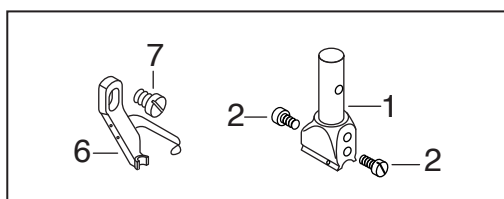

Per cuciture elaborate e di assemblaggio su **materiali mediopesanti e pesanti**.

For sewing fancy seams and assembly seams on **mediumweight / heavyweight materials**.