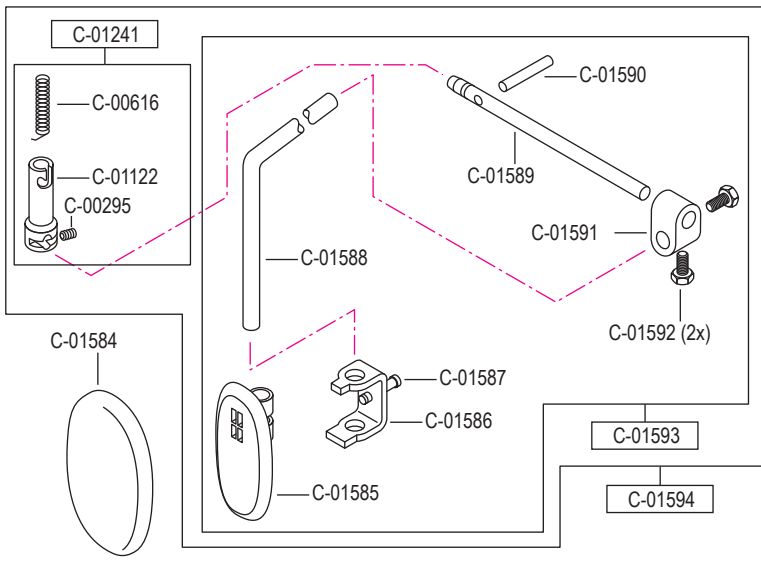

C-01634

**N21-ALL-IN-ONE / N22-ALL-IN-ONE**

per connessione vedi pagina - 20  
for connection see page

**Gruppo alzapiedino**

**Parti del piano**

**Accessori**

## N22-N-ALL-IN-ONE-CG N22-ALL-IN-ONE-CG

Per cuciture elaborate e di assemblaggio su **materiali leggeri**.

For sewing fancy seams and assembly seams on **lightweight materials**.

pezzo part	codice code	dist. aghi placca needle plate size	dist. aghi morsetto needle holder size
1-2	C-00176		2,4
2	C-01614		
6	C-01616	0,8	2,4
	C-01616	1,0	2,4
	C-01616	1,2	2,4
	C-01616	1,4	2,4
	C-01616	1,6	2,4
	C-01616	1,8	2,4
	C-01616	2,0	2,4
	C-01616	2,2	2,4
7	C-01134		