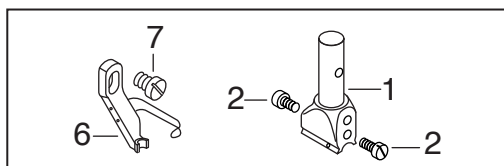

## N22-N-ALL-IN-ONE-CG N22-ALL-IN-ONE-CG

Per cuciture elaborate e di assemblaggio su **materiali leggeri**.

For sewing fancy seams and assembly seams on **lightweight materials**.

pezzo part	codice code	dist. aghi placca needle plate size	dist. aghi morsetto needle holder size
1-2	C-00176		2,4
2	C-01614		
6	C-01616	0,8	2,4
	C-01616	1,0	2,4
	C-01616	1,2	2,4
	C-01616	1,4	2,4
	C-01616	1,6	2,4
	C-01616	1,8	2,4
	C-01616	2,0	2,4
	C-01616	2,2	2,4
7	C-01134		