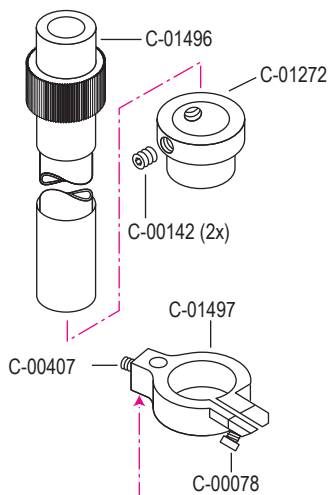

N21-ALL-IN-ONE / N22-ALL-IN-ONE

per connessione vedi pagina - 20
for connection see page