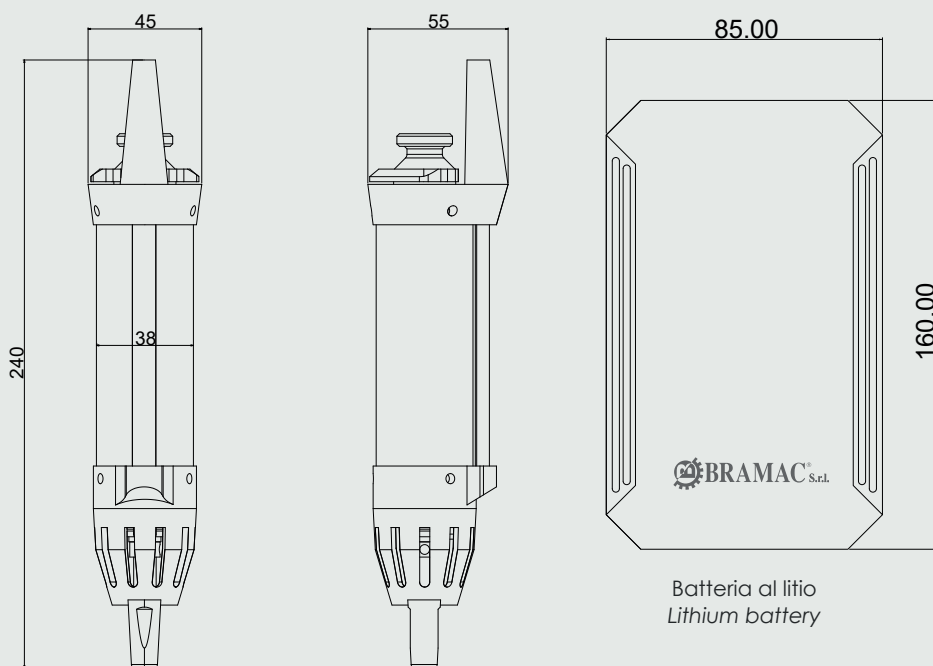

L'incollatrice BR-60 è un applicatore leggero, resistente e di ridotte dimensioni per un migliore confort di utilizzo. Alimentato da una batteria al litio, utilizza panetti di colla a caldo, inodore e incolore del tipo pressure sensitive. La pistola è dotata di serbatoio con coperchio ermetico che può essere ricaricato anche durante l'utilizzo senza dover interrompere il flusso di lavoro. Progettata per erogare adesivi hot melt di alta qualità in modo uniforme e preciso, garantisce risultati eccellenti in ogni applicazione.

The BR-60 gluing machine is a light, resistant and small-sized applicator for greater comfort of use. Powered by a lithium battery, it uses blocks of hot, odorless and colorless pressure-type glue sensitive. The gun is equipped with a tank with an airtight lid that can be refilled even during use without having to interrupt the workflow. Designed to dispense high quality hot melt adhesives consistently and precisely, it ensures excellent quality results in every application.

Batteria al litio
Lithium battery