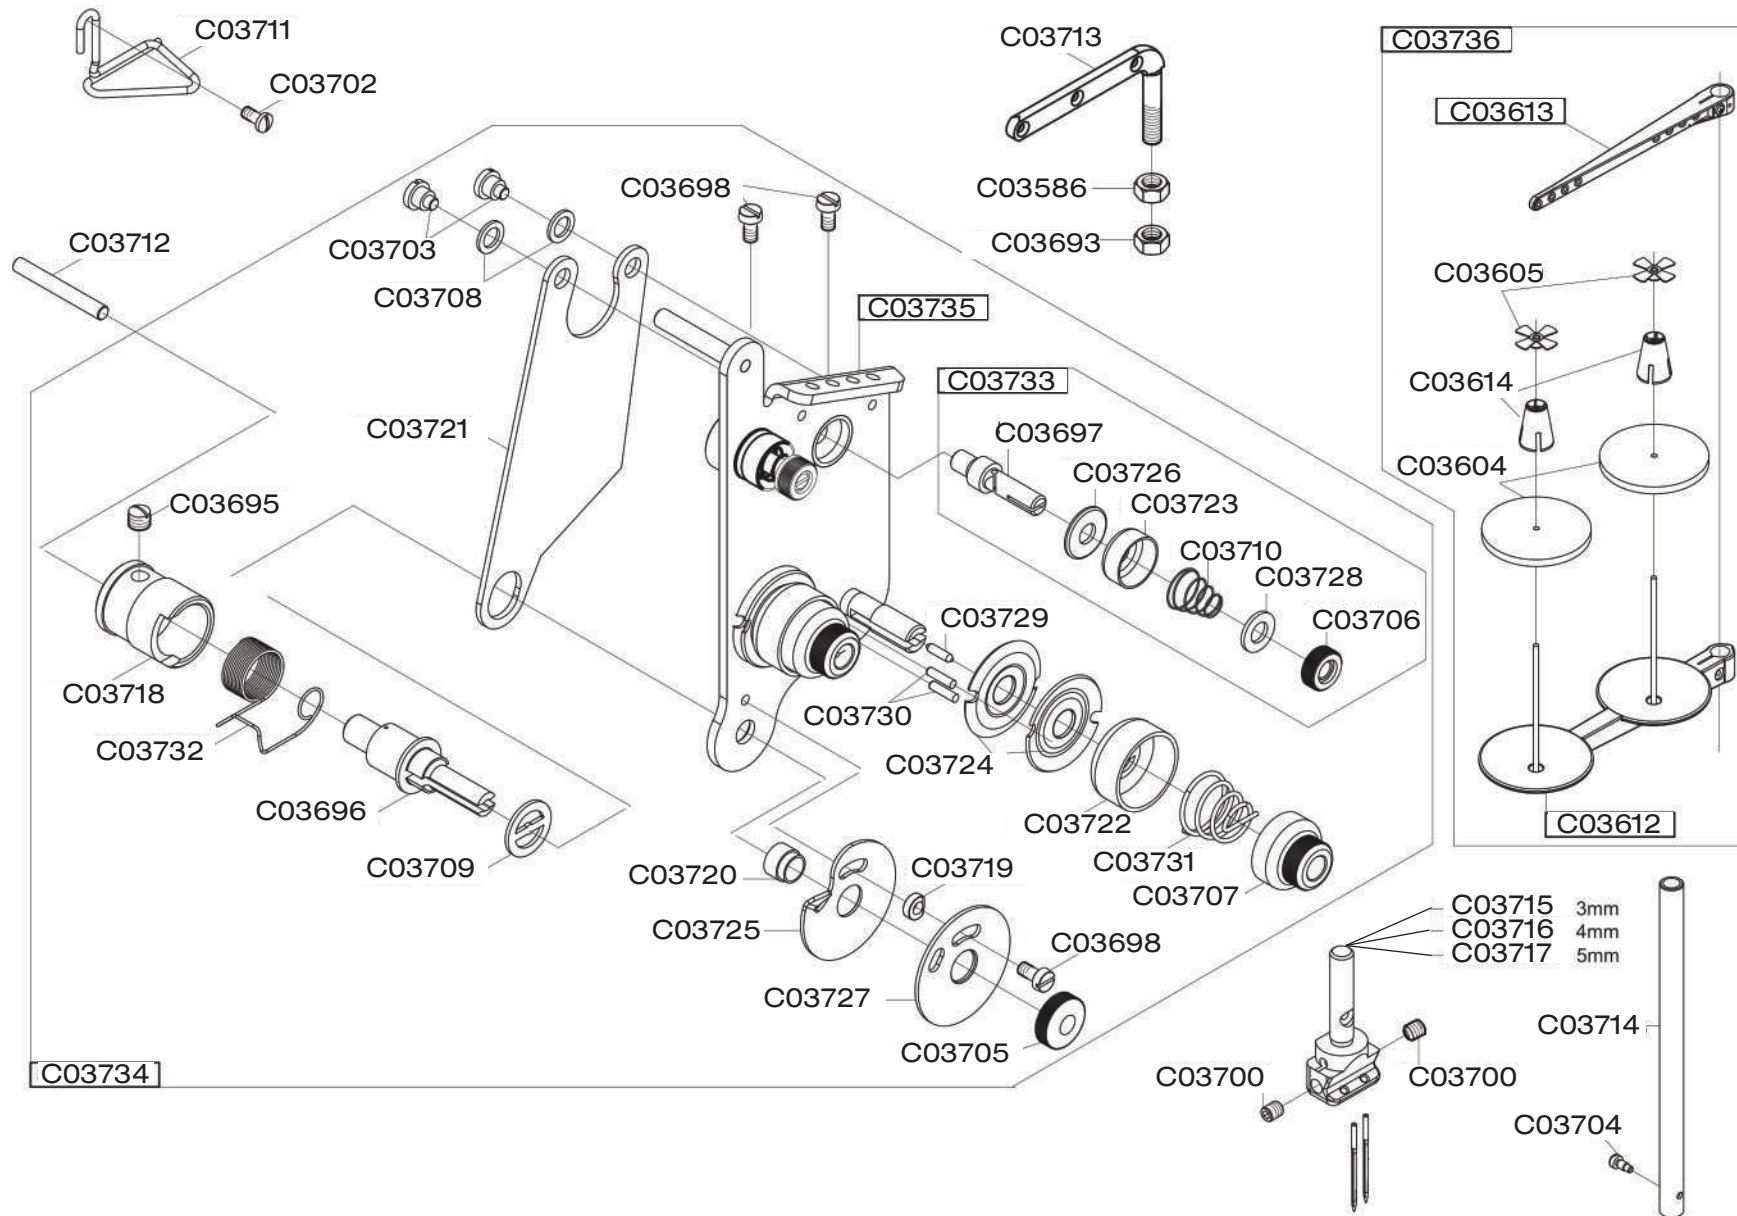

N - Non disponibile ricambio singolo
Not available as separate part

TIPO MATERIALE	AGO SISTEMA STANDARD 134 LR	GRIFFA	PLACCA
A PER LAVORAZIONE DI MATERIALI LEGGERI		C03684 	C03686 
B PER LAVORAZIONE DI MATERIALI MEDI		C03683 	C03687 
C PER LAVORAZIONE DI MATERIALI MEDIO-PESANTI		C03682 	C03685 