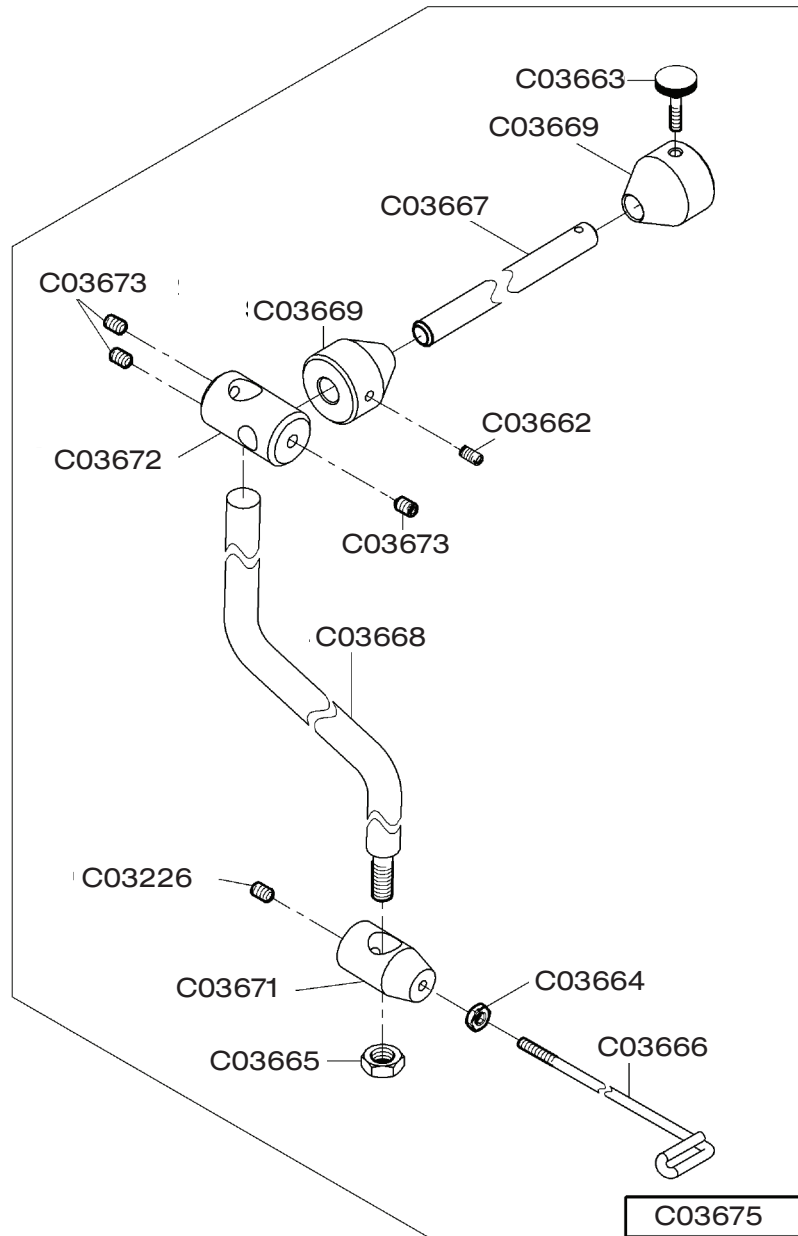

N - Non disponibile ricambio singolo
Not available as separate part

TIPO MATERIALE	AGO SISTEMA STANDARD 134 LR	GRIFFA	PLACCA
A PER LAVORAZIONE DI MATERIALI LEGGERI		C03684 	C03686 
B PER LAVORAZIONE DI MATERIALI MEDI		C03683 	C03687 
C PER LAVORAZIONE DI MATERIALI MEDIO-PESANTI		C03682 	C03685 